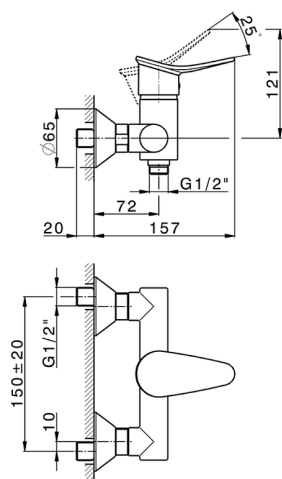

## Ducha monomando HARLOCK\_HC000443

MODELO **HC000443**

Ducha monomando, sin conjunto ducha, conexión para flexible 1/2" M

### CARACTERÍSTICAS

Recambio Cartucho **ZZ95409000**

**Cartucho Monomando 35 mm**

2025-01-21