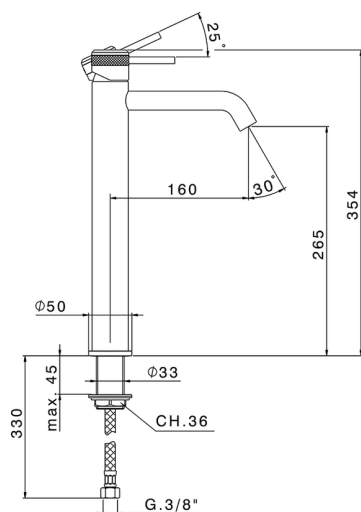

## Lavabo monomando alto CHRONOS\_CR004540

MODELO **CR004540**

Lavabo monomando alto, sin desagüe automático, latiguillos acero G.3/8"

ACABADOS DISPONIBLES

-  **21** 21 Cromo
-  **2F** 2F Níquel Cepillado
-  **2Q** 2Q Black Titanium

CARACTERÍSTICAS

Recambio Cartucho **ZZ99672000**

**Cartucho Monomando 35 mm**

### EcoStop

La función EcoStop limita el caudal del agua aproximadamente el 50% de la salida máxima con una leve resistencia en la maneta. Basta con empujar ligeramente más allá de la mitad del tope sólo cuando se requiera la salida máxima de agua. Esto permitirá ahorrar hasta un 50% de agua.