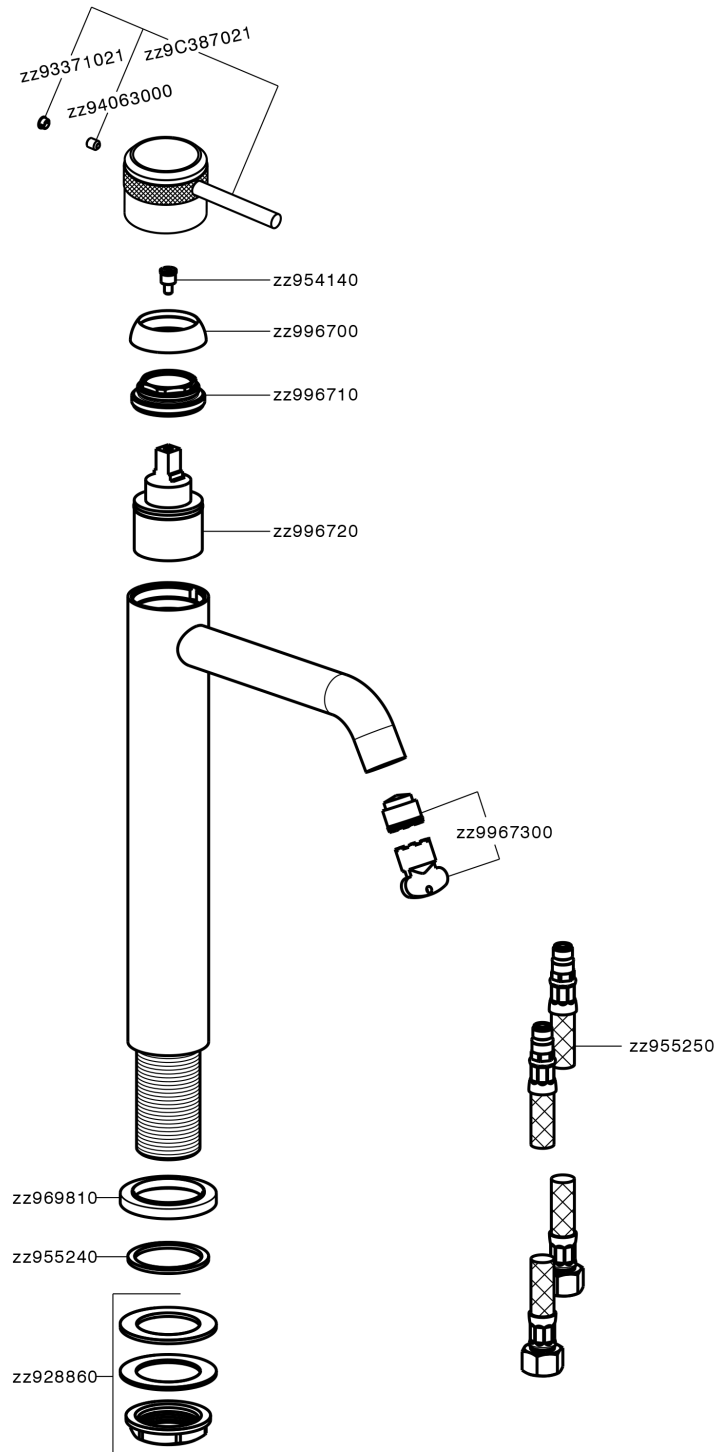

Lavabo monomando alto CHRONOS_CR004540

CR004540

<https://es.huberitalia.com/lavabo-monomando-alto-chronos-cr004540>

2024-09-19