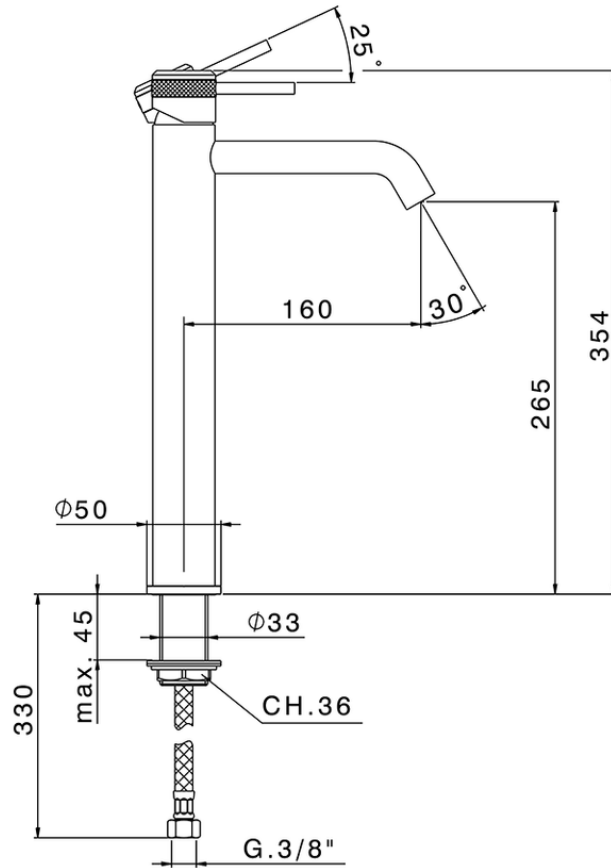

## Lavabo monomando alto CHRONOS\_CR004540

CR004540

<https://es.huberitalia.com/lavabo-monomando-alto-chronos-cr004540>

2024-09-19