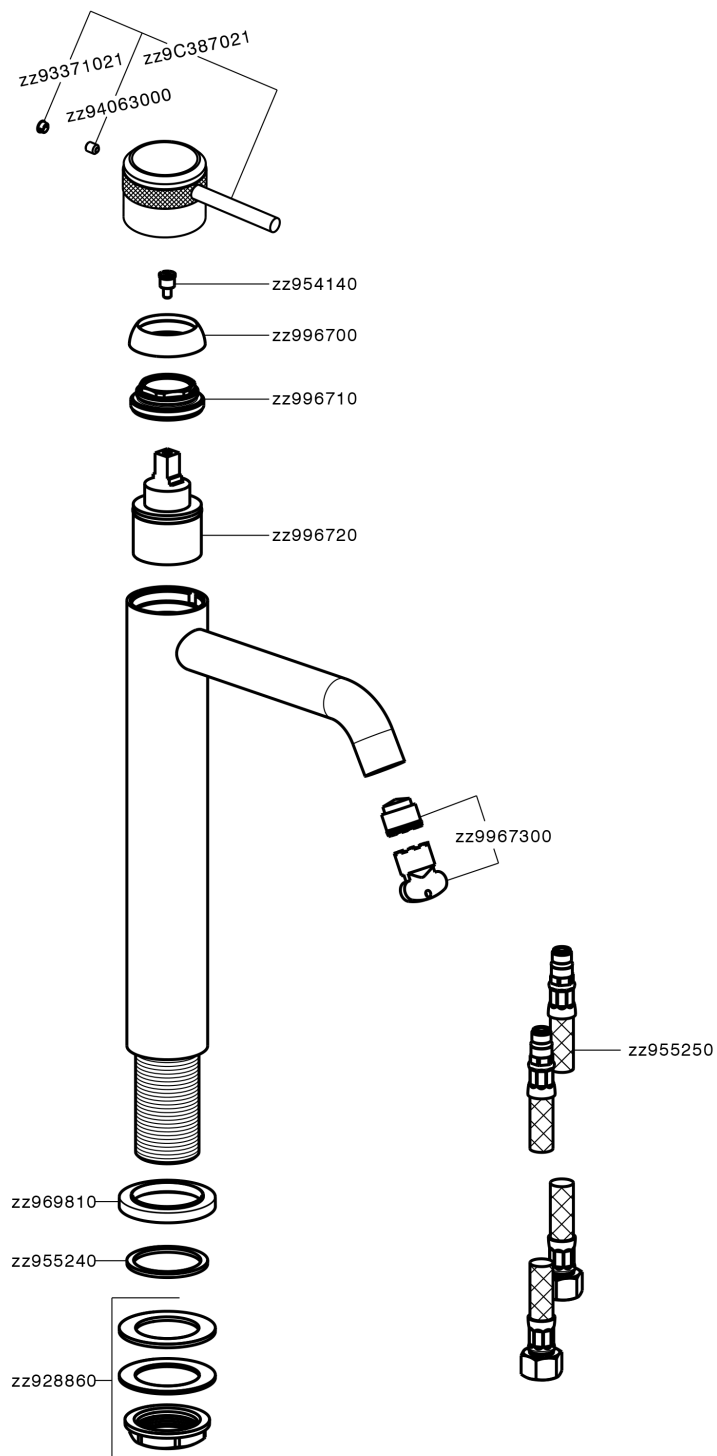

Lavabo monomando alto CHRONOS_CR004540

CR004540

<https://es.huberitalia.com/lavabo-monomando-alto-chronos-cr004540>

2024-09-19