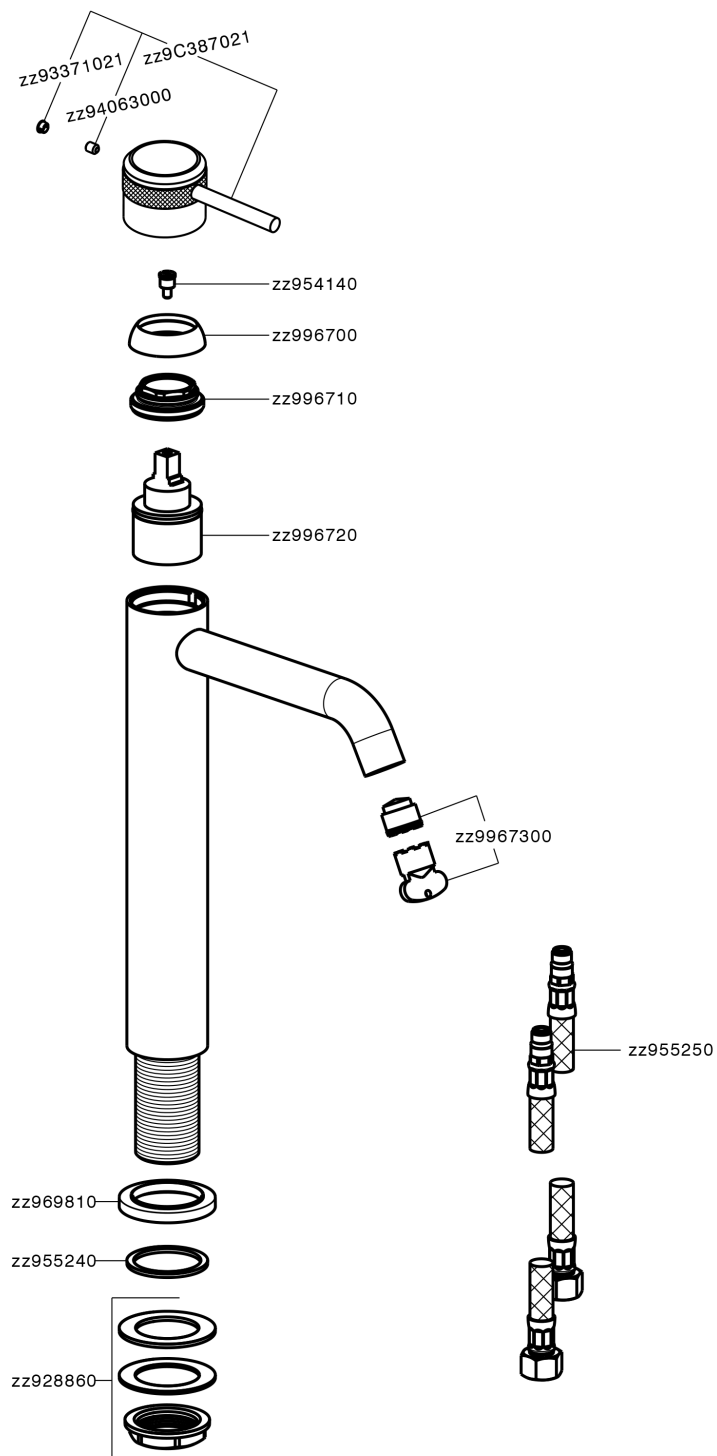

## Lavabo monomando alto CHRONOS\_CR004540

CR004540

<https://es.huberitalia.com/lavabo-monomando-alto-chronos-cr004540>

2024-09-19