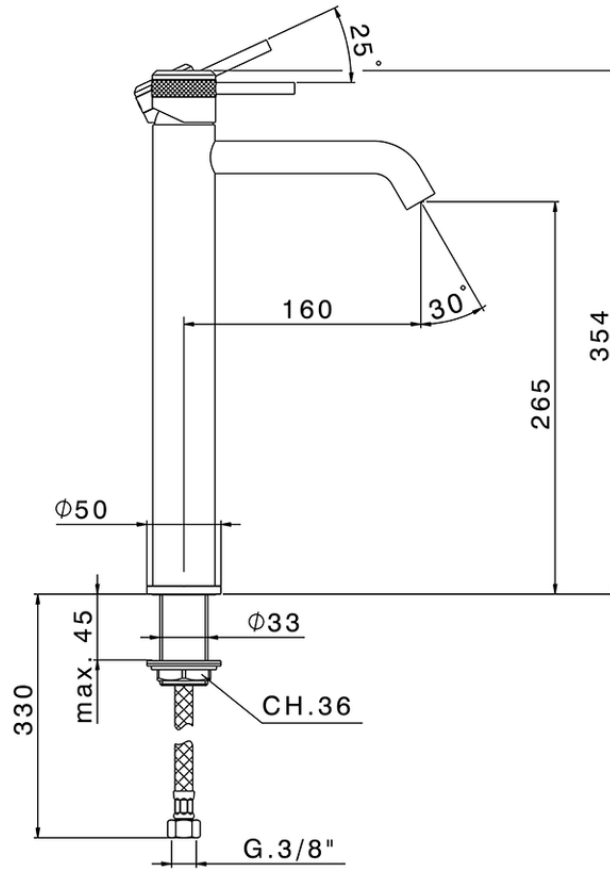

Lavabo monomando alto CHRONOS_CR004540

CR004540

<https://es.huberitalia.com/lavabo-monomando-alto-chronos-cr004540>

2024-09-19