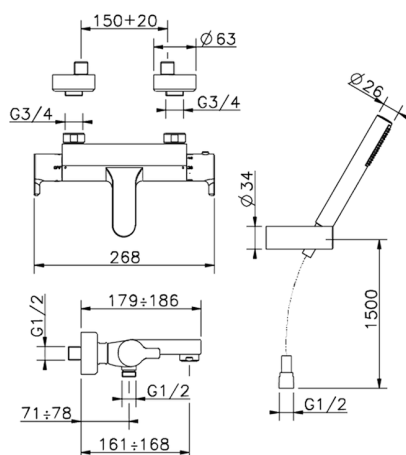

Bañera termostática con duplex SOFT_SFD21010

MODELO **SFD21010**

Bañera termostática con duplex, soporte duchita articulado mural, duchita una función minimalista Ø 26 mm de ABS, flexible de Latón 150 cm

ACABADOS DISPONIBLES

CARACTERÍSTICAS

Recambio Cartucho **22.03A.AR - ZZ97080004**

Cartucho Termostático Argo 1 (filtro corto)

DeviaStop

La tecnología Huber DeviaStop le permite ajustar el caudal de agua y dirigirla hacia la salida elegida (rociador superior, ducha de mano, etc.).