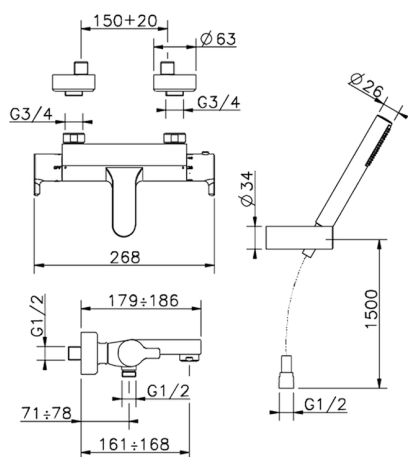

Bañera termostática con duplex SOFT_SFD21010

MODELO **SFD21010**

Bañera termostática con duplex, soporte duchita articulado mural, duchita una función minimalista Ø 26 mm de ABS, flexible de Latón 150 cm

ACABADOS DISPONIBLES

CARACTERÍSTICAS

Recambio Cartucho **22.03A.AR - ZZ97080004**

Cartucho Termostático Argo 1 (filtro corto)

DeviaStop

La tecnología Huber DeviaStop le permite ajustar el caudal de agua y dirigirla hacia la salida elegida (rociador superior, ducha de mano, etc.).