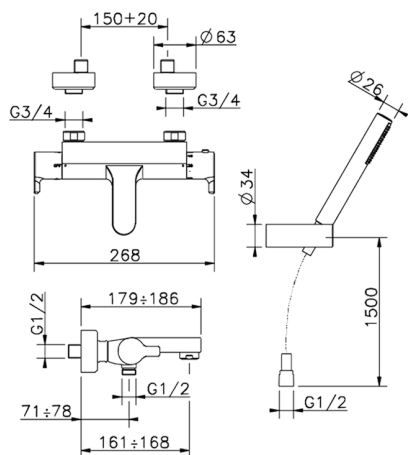

Bañera termostática con duplex SOFT_SFD21010

MODELO **SFD21010**

Bañera termostática con duplex, soporte duchita articulado mural, duchita una función minimalista Ø 26 mm de ABS, flexible de Latón 150 cm

ACABADOS DISPONIBLES

CARACTERÍSTICAS

Recambio Cartucho **22.03A.AR - ZZ97080004**

Cartucho Termostático Argo 1 (filtro corto)

DeviaStop

La tecnología Huber DeviaStop le permite ajustar el caudal de agua y dirigirla hacia la salida elegida (rociador superior, ducha de mano, etc.).