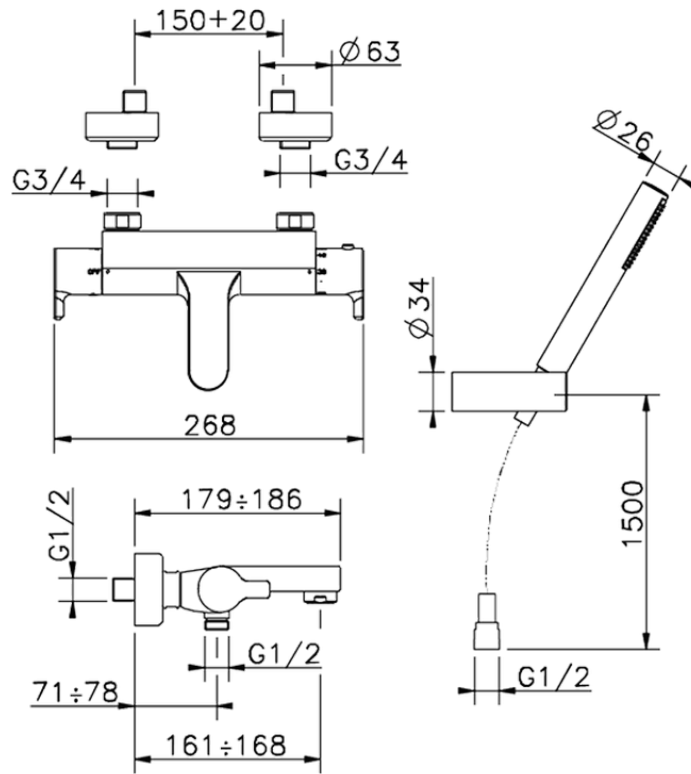

Bañera termostática con duplex SOFT_SFD21010

SFD21010

<https://es.huberitalia.com/banera-termostatica-con-duplex-soft-sfd21010>

2026-06-10