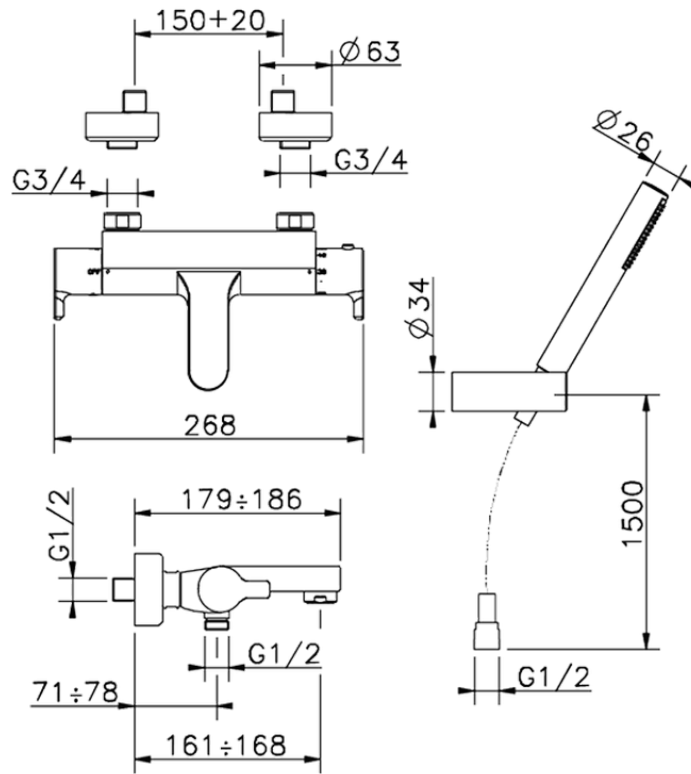

Bañera termostática con duplex SOFT_SFD21010

SFD21010

<https://es.huberitalia.com/banera-termostatica-con-duplex-soft-sfd21010>

2026-06-30