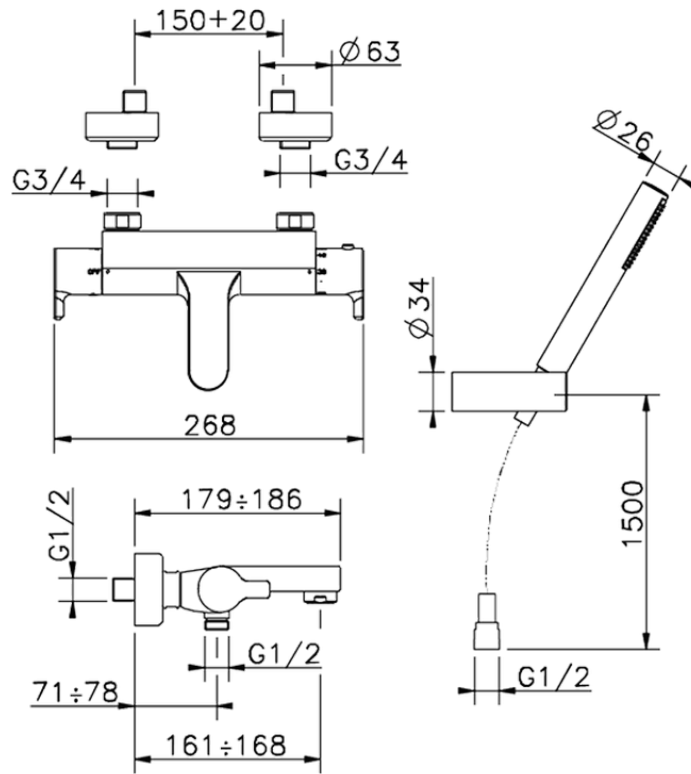

Bañera termostática con duplex SOFT_SFD21010

SFD21010

<https://es.huberitalia.com/banera-termostatica-con-duplex-soft-sfd21010>

2026-04-30