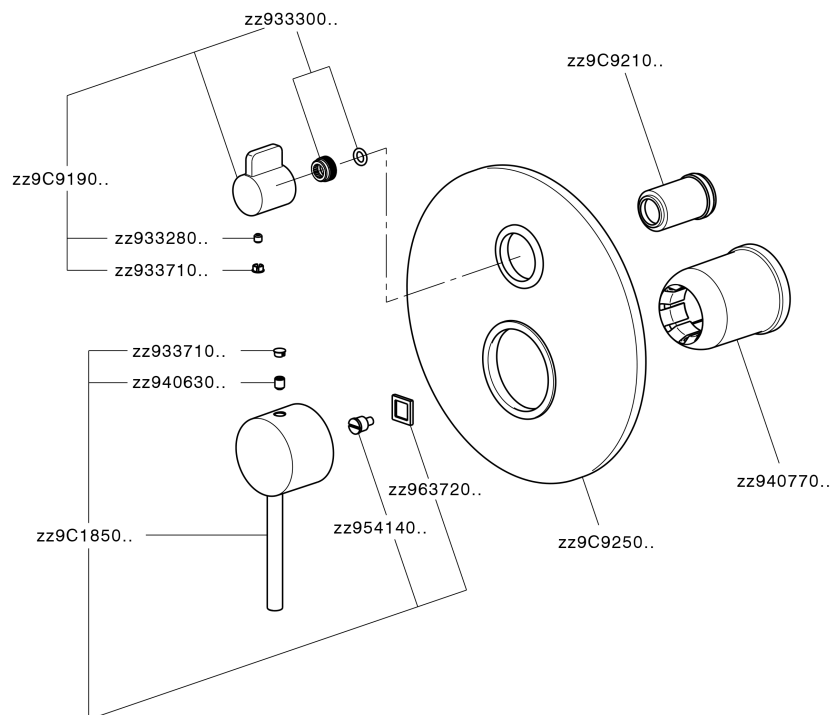

Parte esterna monomando empotrado 2 salidas TRATTO EVO_TV002300

TV002300

<https://es.huberitalia.com/parte-externa-monomando-empotrado-2-salidas-tratto-evo-tv002300>

Parte empotrada monomando baño/ducha Easy-Box EMPOTRADO_ZB000230

ZB000230 <https://es.huberitalia.com/parte-empotrada-monomando-bano-ducha-easy-box-empotrado-zb000230>

2025-04-09