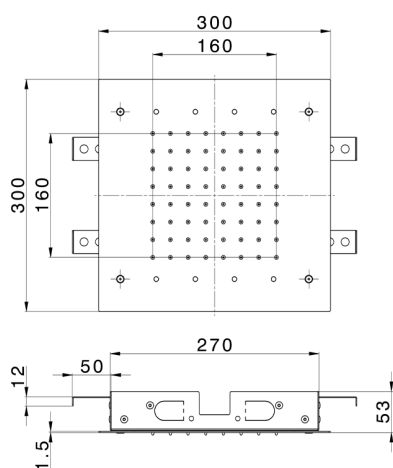

Rociadores de techo 300x300 mm ZEN_ZS1C0360

MODELO **ZS1C0360**

Rociadores de techo 300x300 mm, funciones lluvia, cromoterapia, con mando a distancia incluido, acero inoxidable AISI 304

ACABADOS DISPONIBLES

-  **D1** D1 Inox Cepillado
-  **40** 40 Negro Mate
-  **4Q** 4Q Blanco Mate
-  **D2** D2 Inox brillo

CARACTERÍSTICAS

2026-06-30