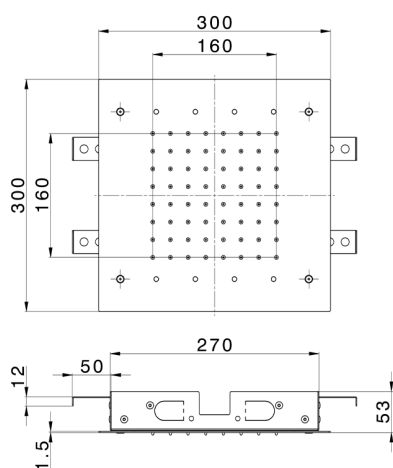

Rociadores de techo 300x300 mm ZEN_ZS1C0360

MODELO **ZS1C0360**

Rociadores de techo 300x300 mm, funciones lluvia, cromoterapia, con mando a distancia incluido, acero inoxidable AISI 304

ACABADOS DISPONIBLES

-  **D1** D1 Inox Cepillado
-  **40** 40 Negro Mate
-  **4Q** 4Q Blanco Mate
-  **D2** D2 Inox brillo

CARACTERÍSTICAS

2026-06-10