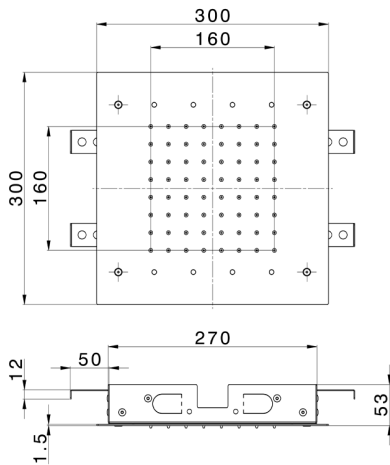

## Rociadores de techo 300x300 mm ZEN\_ZS1C0360

MODELO **ZS1C0360**

Rociadores de techo 300x300 mm, funciones lluvia, cromoterapia, con mando a distancia incluido, acero inoxidable AISI 304