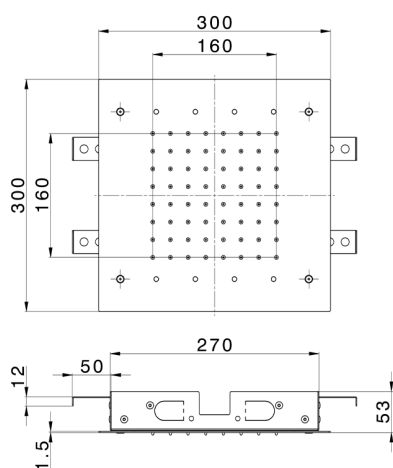

Rociadores de techo 300x300 mm ZEN_ZS1C0360

MODELO **ZS1C0360**

Rociadores de techo 300x300 mm, funciones lluvia, cromoterapia, con mando a distancia incluido, acero inoxidable AISI 304

ACABADOS DISPONIBLES

-  **D1** D1 Inox Cepillado
-  **40** 40 Negro Mate
-  **4Q** 4Q Blanco Mate
-  **D2** D2 Inox brillo

CARACTERÍSTICAS

2026-04-10