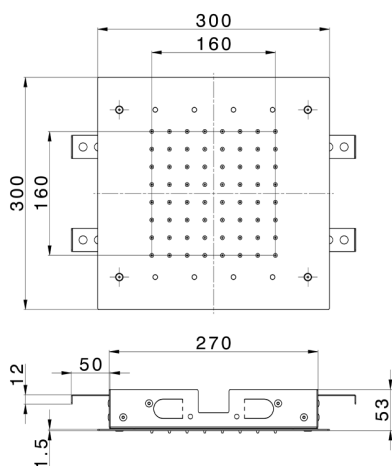

Rociadores de techo 300x300 mm ZEN_ZS1C0360

MODELO **ZS1C0360**

Rociadores de techo 300x300 mm, funciones lluvia, cromoterapia, con mando a distancia incluido, acero inoxidable AISI 304

ACABADOS DISPONIBLES

-  **D1** D1 Inox Cepillado
-  **40** 40 Negro Mate
-  **4Q** 4Q Blanco Mate
-  **D2** D2 Inox brillo

CARACTERÍSTICAS

2026-05-21