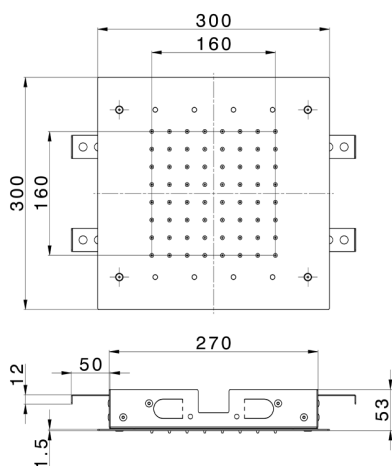

Rociadores de techo 300x300 mm ZEN_ZS1C0360

MODELO **ZS1C0360**

Rociadores de techo 300x300 mm, funciones lluvia, cromoterapia, con mando a distancia incluido, acero inoxidable AISI 304

ACABADOS DISPONIBLES

-  **D1** D1 Inox Cepillado
-  **40** 40 Negro Mate
-  **4Q** 4Q Blanco Mate
-  **D2** D2 Inox brillo

CARACTERÍSTICAS

2026-04-30