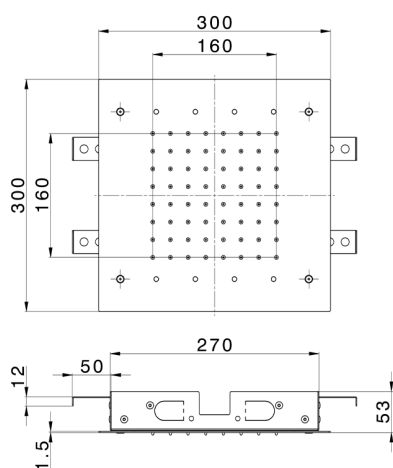

Rociadores de techo 300x300 mm ZEN_ZS1C0360

MODELO **ZS1C0360**

Rociadores de techo 300x300 mm, funciones lluvia, cromoterapia, con mando a distancia incluido, acero inoxidable AISI 304

ACABADOS DISPONIBLES

-  **D1** D1 Inox Cepillado
-  **40** 40 Negro Mate
-  **4Q** 4Q Blanco Mate
-  **D2** D2 Inox brillo

CARACTERÍSTICAS

2026-06-13