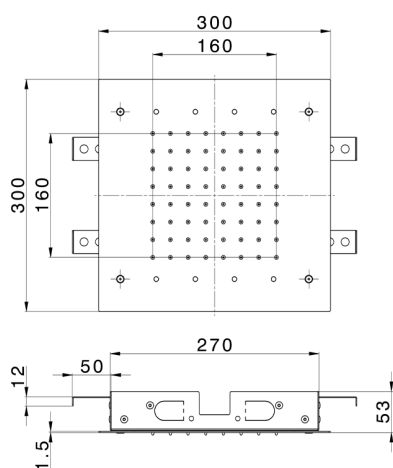

Rociadores de techo 300x300 mm ZEN_ZS1C0360

MODELO **ZS1C0360**

Rociadores de techo 300x300 mm, funciones lluvia, cromoterapia, con mando a distancia incluido, acero inoxidable AISI 304

ACABADOS DISPONIBLES

-  **D1** D1 Inox Cepillado
-  **40** 40 Negro Mate
-  **4Q** 4Q Blanco Mate
-  **D2** D2 Inox brillo

CARACTERÍSTICAS

2026-04-30