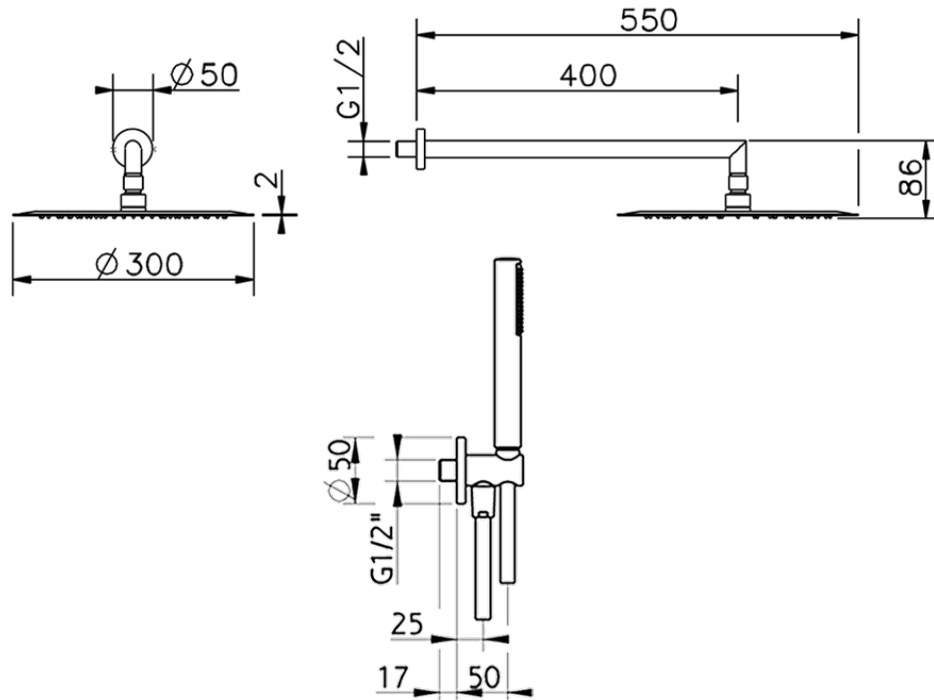

Kit brazo ducha con toma de agua SHOWER_SS0K0030

SS0K0030

<https://es.huberitalia.com/kitbrazo-ducha-con-toma-de-agua-shower-ss0k0030>

2026-04-17