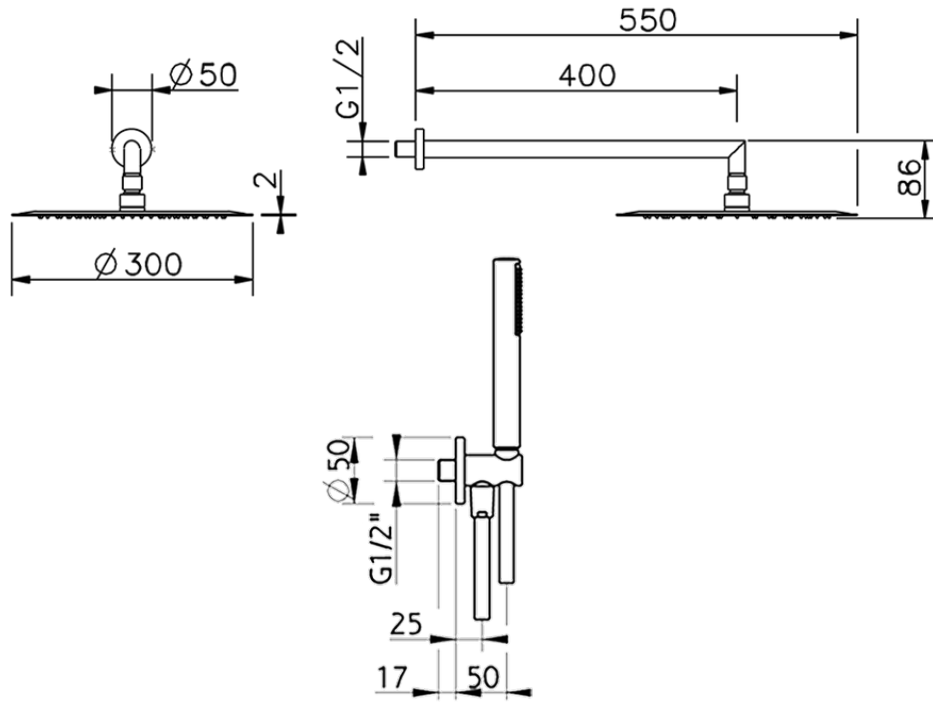

## Kit brazo ducha con toma de agua SHOWER\_SS0K0030

SS0K0030

<https://es.huberitalia.com/kitbrazo-ducha-con-toma-de-agua-shower-ss0k0030>

2026-05-20