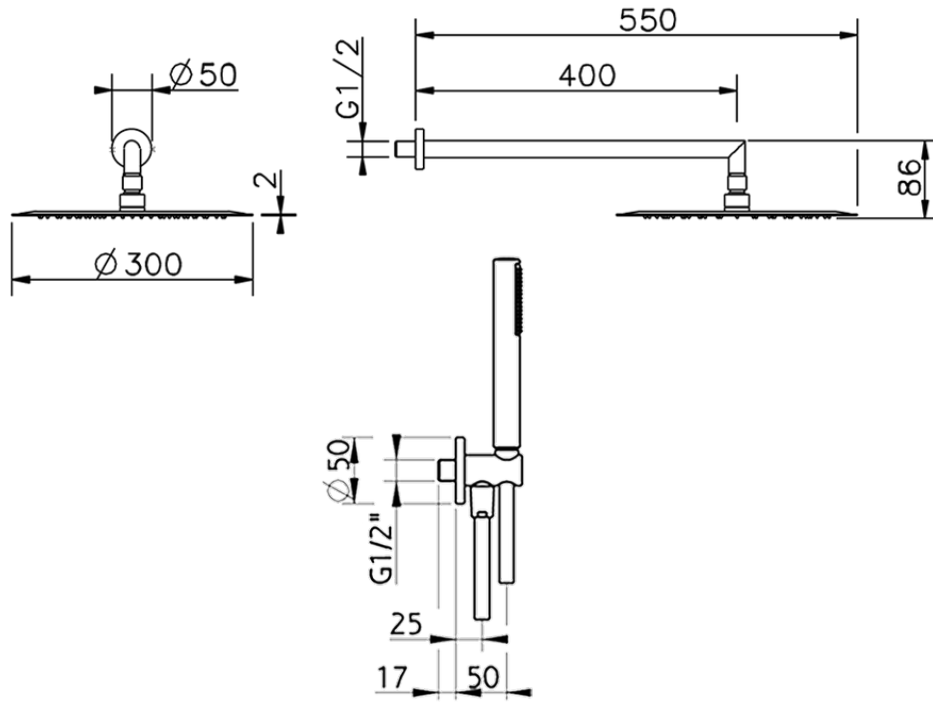

Kit brazo ducha con toma de agua SHOWER_SS0K0030

SS0K0030

<https://es.huberitalia.com/kitbrazo-ducha-con-toma-de-agua-shower-ss0k0030>

2026-06-15