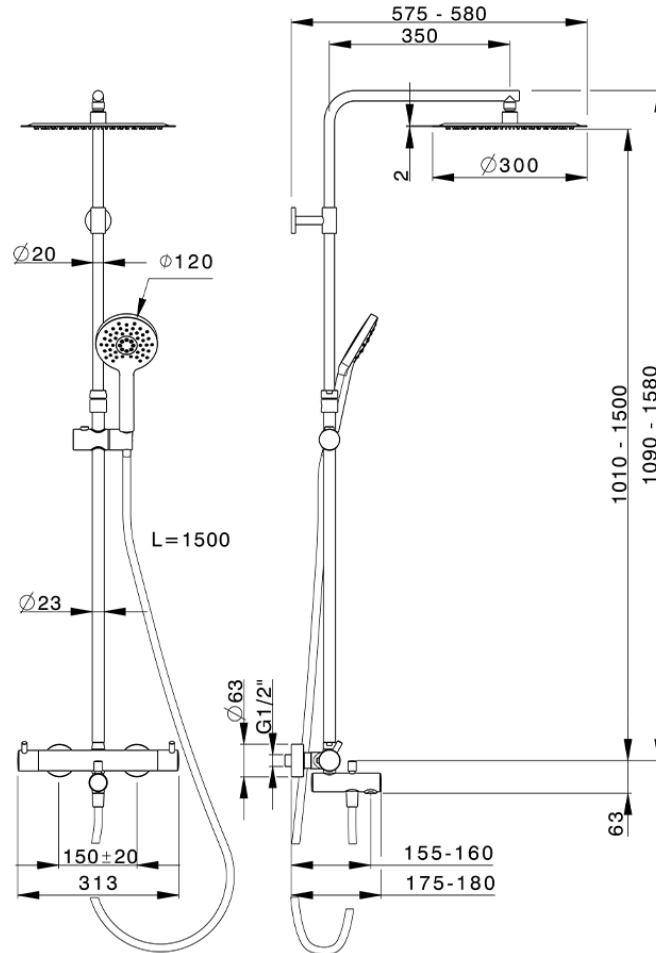

Columna termostática bañera 3 funciones NUOVA KIRUNA_K2C8501D

K2C8501D

<https://es.huberitalia.com/columna-termostatica-banera-3-funciones-nuova-kiruna-k2c8501d>

2026-06-15