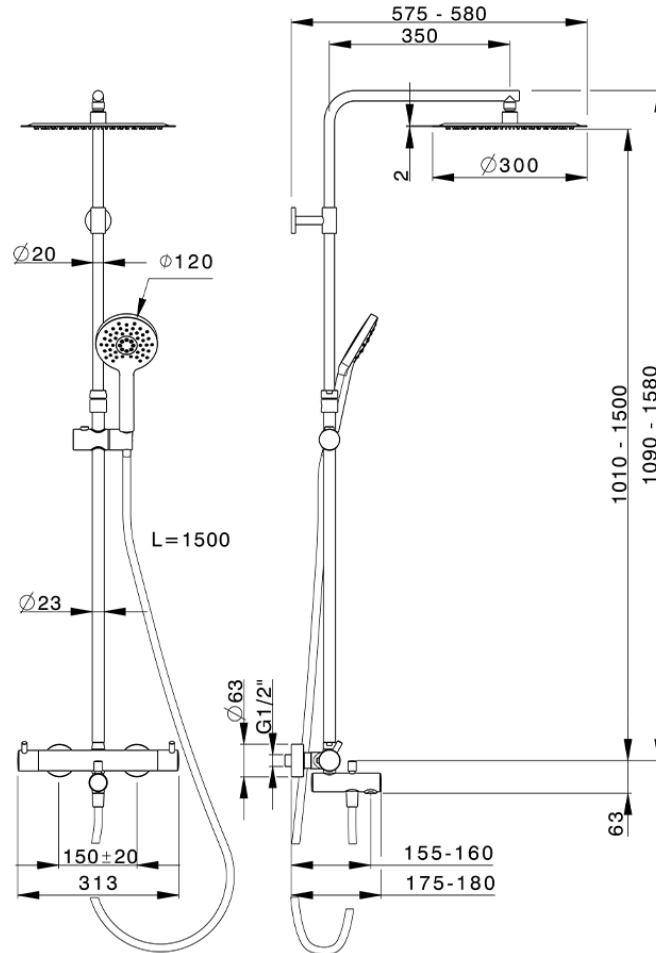

Columna termostática bañera 3 funciones NUOVA KIRUNA_K2C8501D

K2C8501D

<https://es.huberitalia.com/columna-termostatica-banera-3-funciones-nuova-kiruna-k2c8501d>

2026-04-30