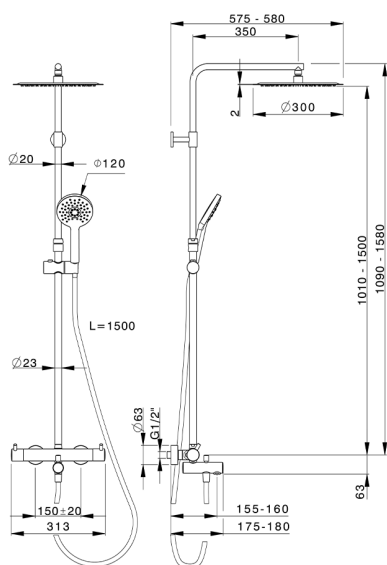

Columna termostática bañera 3 funciones NUOVA KIRUNA_K2C8501D

MODELO **K2C8501D**

Columna termostática bañera 3 funciones, devia stop 2 salidas, columna telescópica, soporte duchita corredizo, duchita 3 funciones Ø 120 mm de ABS, rociador redondo Ø 300 mm es. 2 mm de INOX, flexible liso SILVERFLEX 150 cm

ACABADOS DISPONIBLES

-  **21** 21 Cromo
-  **40** 40 Negro Mate
-  **KRC8502A26** Cromo Viejo
-  **KRC8502A27** Cromo Cepillado
-  **KRC8502A28** Cromo Cepillado
-  **KRC8502A40** Cromo Mate

CARACTERÍSTICAS

Recambio Cartucho **22.04A.AR - ZZ97279004**

Cartucho Termostático Argo 2 (filtro lungo)

DeviaStop

La tecnología Huber DeviaStop le permite ajustar el caudal de agua y dirigirla hacia la salida elegida (rociador superior, ducha de mano, etc.).