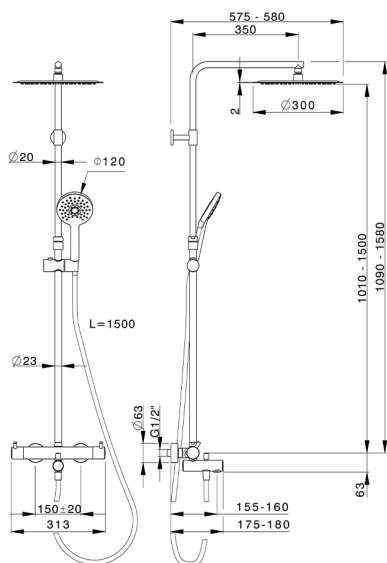

Columna termostática bañera 3 funciones NUOVA KIRUNA_K2C8501D

MODELO **K2C8501D**

Columna termostática bañera 3 funciones, DeviaStop 2 salidas, columna telescópica, soporte duchita corredizo, duchita 3 funciones Ø 120 mm de ABS, rociador redondo Ø 300 mm es. 2 mm de INOX, flexible liso SILVERFLEX 150 cm

ACABADOS DISPONIBLES

-  **21** 21 Cromo
-  **40** 40 Negro Mate
-  **KRC8502A26** Cromo Viejo
-  **KRC8502A27** Cromo Cepillado
-  **KRC8502A28** Cromo Cepillado
-  **KRC8502A40** Cromo Mate

CARACTERÍSTICAS

Recambio Cartucho **22.04A.AR - ZZ97279004**

Cartucho Termostático Argo 2 (filtro lungo)

DeviaStop

La tecnología Huber DeviaStop le permite ajustar el caudal de agua y dirigirla hacia la salida elegida (rociador superior, ducha de mano, etc.).