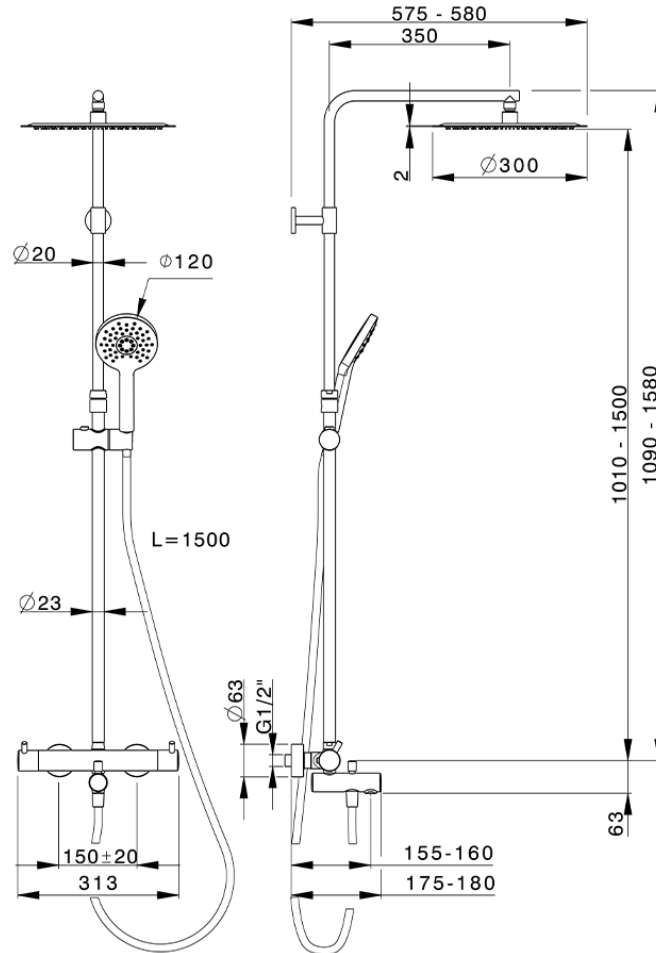

Columna termostática bañera 3 funciones NUOVA KIRUNA_K2C8501D

K2C8501D

<https://es.huberitalia.com/columna-termostatica-banera-3-funciones-nuova-kiruna-k2c8501d>

2026-03-25