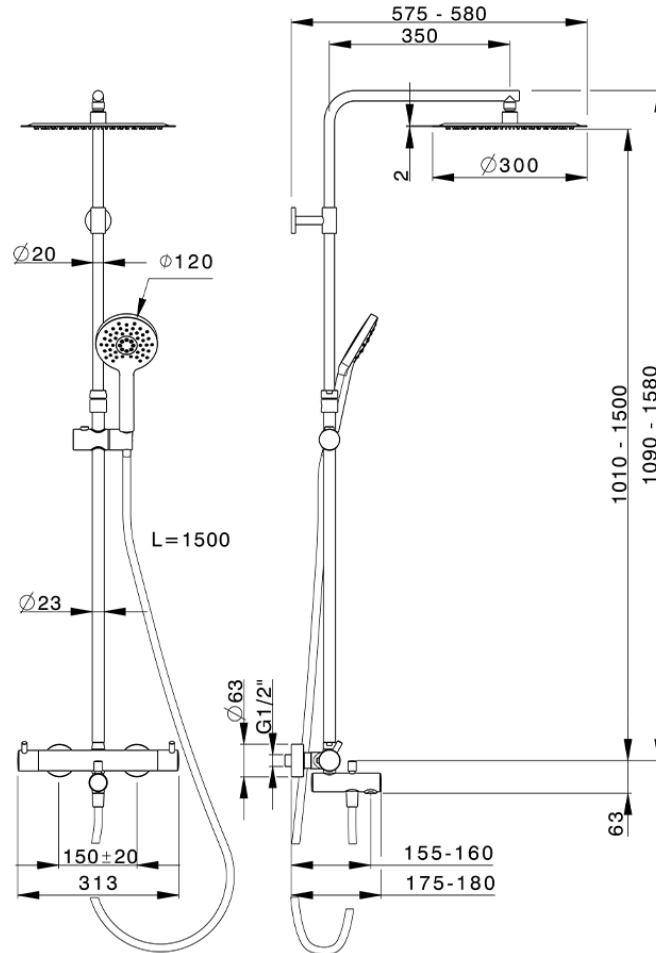

Columna termostática bañera 3 funciones NUOVA KIRUNA_K2C8501D

K2C8501D

<https://es.huberitalia.com/columna-termostatica-banera-3-funciones-nuova-kiruna-k2c8501d>

2026-05-20