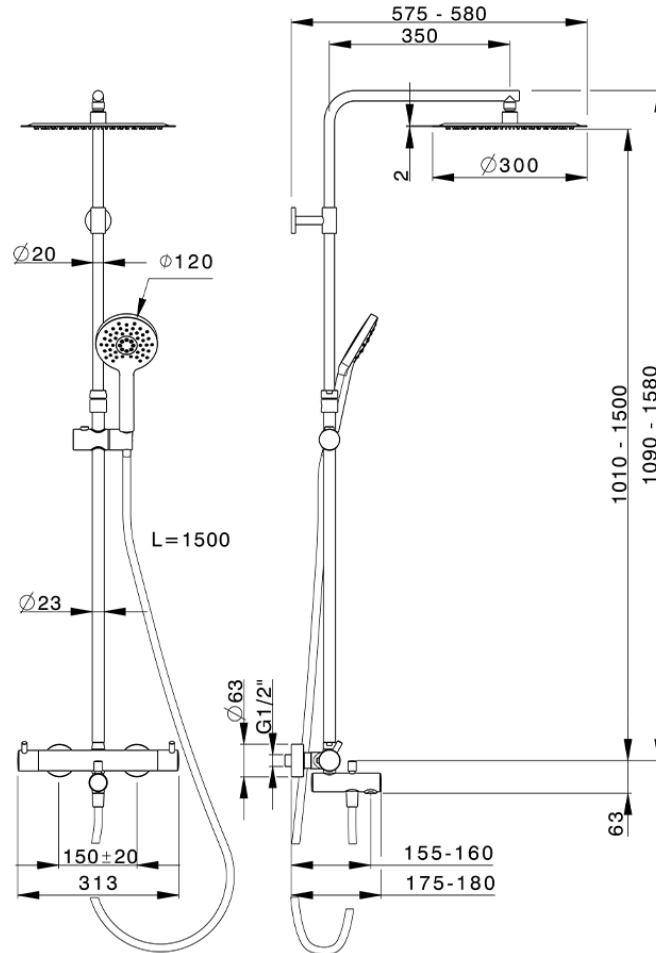

Columna termostática bañera 3 funciones NUOVA KIRUNA_K2C8501D

K2C8501D

<https://es.huberitalia.com/columna-termostatica-banera-3-funciones-nuova-kiruna-k2c8501d>

2026-06-14