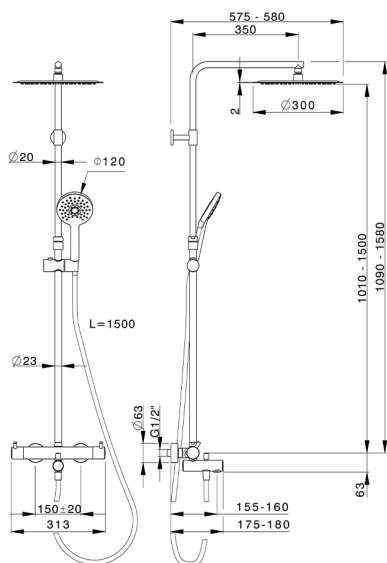

Columna termostática bañera 3 funciones NUOVA KIRUNA_K2C8501D

MODELO **K2C8501D**

Columna termostática bañera 3 funciones, devia stop 2 salidas, columna telescópica, soporte duchita corredizo, duchita 3 funciones Ø 120 mm de ABS, rociador redondo Ø 300 mm es. 2 mm de INOX, flexible liso SILVERFLEX 150 cm

ACABADOS DISPONIBLES

-  **21** 21 Cromo
-  **40** 40 Negro Mate
-  **KRC8502A26** Cromo Viejo
-  **KRC8502A27** Cromo Cepillado
-  **KRC8502A28** Cromo Cepillado
-  **KRC8502A40** Cromo Mate

CARACTERÍSTICAS

Recambio Cartucho **22.04A.AR - ZZ97279004**

Cartucho Termostático Argo 2 (filtro lungo)

DeviaStop

La tecnología Huber DeviaStop le permite ajustar el caudal de agua y dirigirla hacia la salida elegida (rociador superior, ducha de mano, etc.).