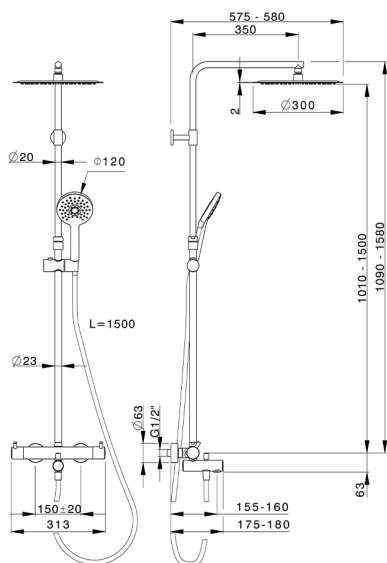

Columna termostática bañera 3 funciones NUOVA KIRUNA_K2C8501D

MODELO **K2C8501D**

Columna termostática bañera 3 funciones, devia stop 2 salidas, columna telescópica, soporte duchita corredizo, duchita 3 funciones Ø 120 mm de ABS, rociador redondo Ø 300 mm es. 2 mm de INOX, flexible liso SILVERFLEX 150 cm

ACABADOS DISPONIBLES

-  **21** 21 Cromo
-  **40** 40 Negro Mate
-  **KRC8502A26** Bronce Viejo
-  **KRC8502A27** Níquel Cepillado
-  **KRC8502A28** Cobre Cepillado
-  **KRC8502A40** Negro Mate

CARACTERÍSTICAS

Recambio Cartucho **22.04A.AR - ZZ97279004**

Cartucho Termostático Argo 2 (filtro lungo)

DeviaStop

La tecnología Huber DeviaStop le permite ajustar el caudal de agua y dirigirla hacia la salida elegida (rociador superior, ducha de mano, etc.).