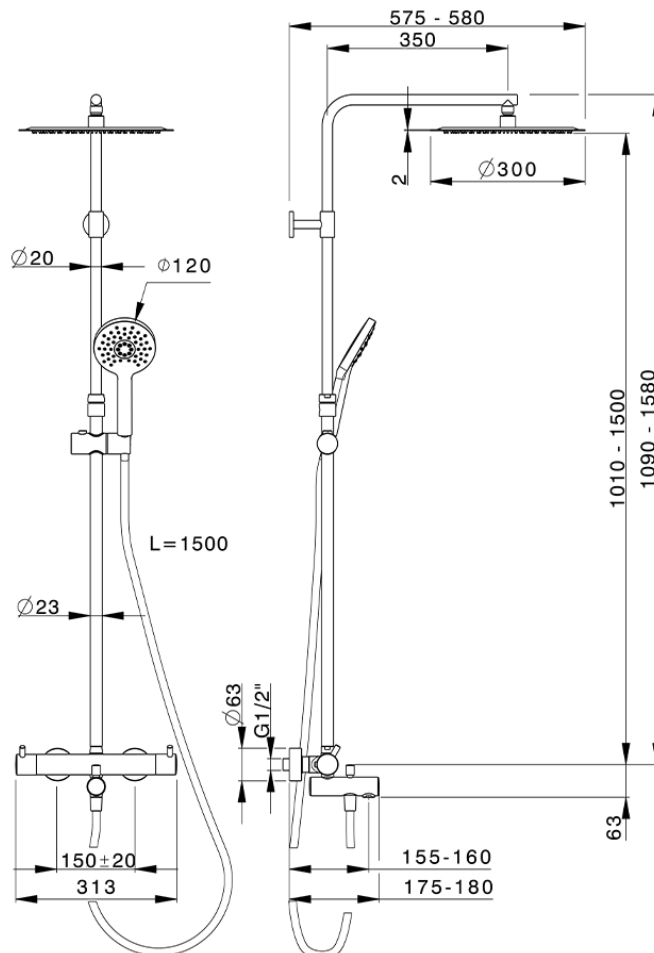

Columna termostática bañera 3 funciones NUOVA KIRUNA_K2C8501D

K2C8501D

<https://es.huberitalia.com/columna-termostatica-banera-3-funciones-nuova-kiruna-k2c8501d>

2026-06-10