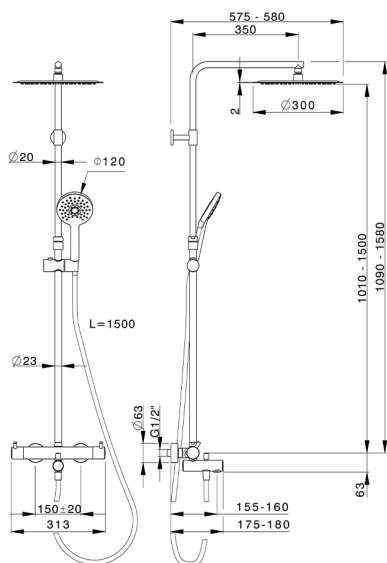

Columna termostática bañera 3 funciones NUOVA KIRUNA_K2C8501D

MODELO **K2C8501D**

Columna termostática bañera 3 funciones, devia stop 2 salidas, columna telescópica, soporte duchita corredizo, duchita 3 funciones Ø 120 mm de ABS, rociador redondo Ø 300 mm es. 2 mm de INOX, flexible liso SILVERFLEX 150 cm

ACABADOS DISPONIBLES

21 21 Cromo

40 40 Negro Mate

KRC8502A26 Cromo Viejo

KRC8502A2F Cromo Cepillado

KRC8502A2W Cromo Cepillado

KRC8502A40 Cromo Mate

CARACTERÍSTICAS

Recambio Cartucho **22.04A.AR - ZZ97279004**

Cartucho Termostático Argo 2 (filtro lungo)

DeviaStop

La tecnología Huber DeviaStop le permite ajustar el caudal de agua y dirigirla hacia la salida elegida (rociador superior, ducha de mano, etc.).