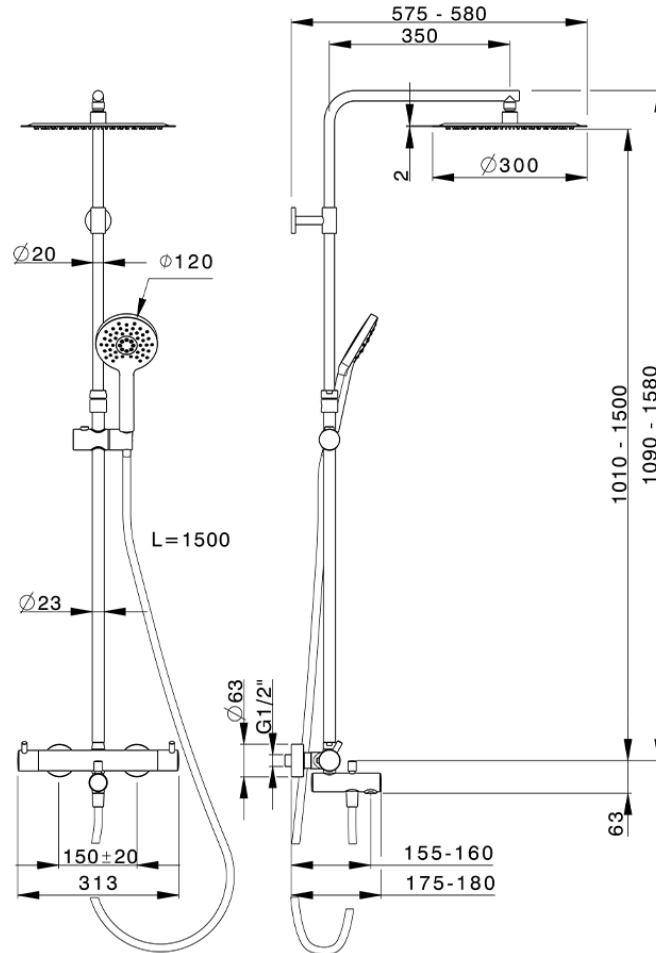

## Columna termostática bañera 3 funciones NUOVA KIRUNA\_K2C8501D

K2C8501D

<https://es.huberitalia.com/columna-termostatica-banera-3-funciones-nuova-kiruna-k2c8501d>

2026-06-10