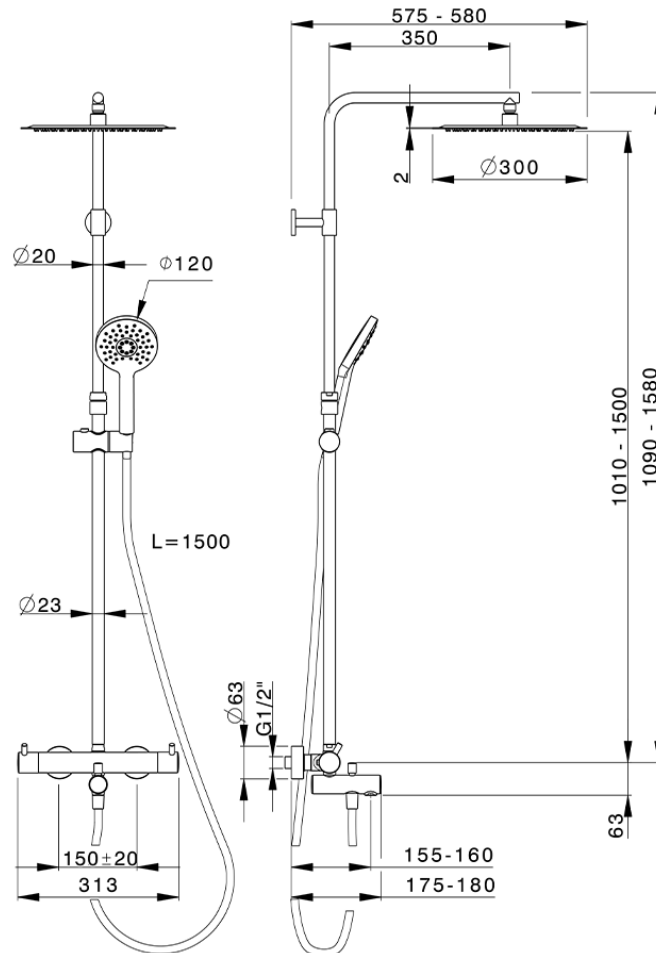

## Columna termostática bañera 3 funciones NUOVA KIRUNA\_K2C8501D

K2C8501D

<https://es.huberitalia.com/columna-termostatica-banera-3-funciones-nuova-kiruna-k2c8501d>

2026-04-30