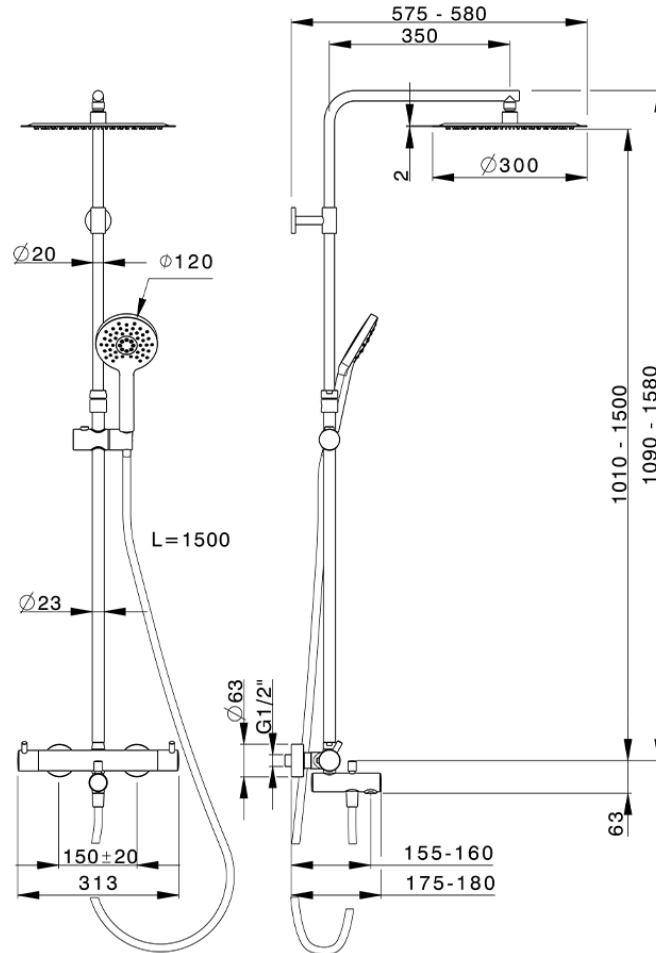

Columna termostática bañera 3 funciones NUOVA KIRUNA_K2C8501D

K2C8501D

<https://es.huberitalia.com/columna-termostatica-banera-3-funciones-nuova-kiruna-k2c8501d>

2026-06-13