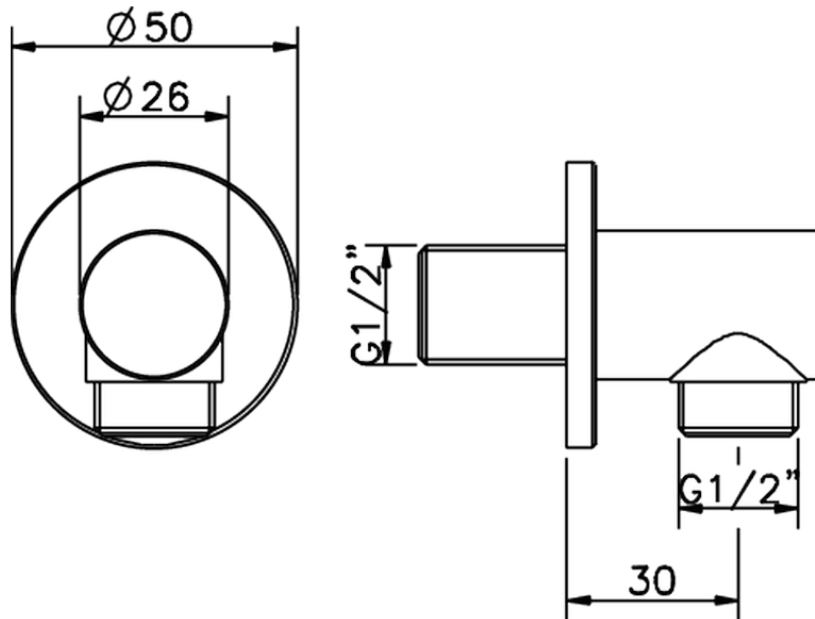

Toma de agua SHOWER_SS017330

SS017330

<https://es.huberitalia.com/toma-de-agua-shower-ss017330>

2026-06-10