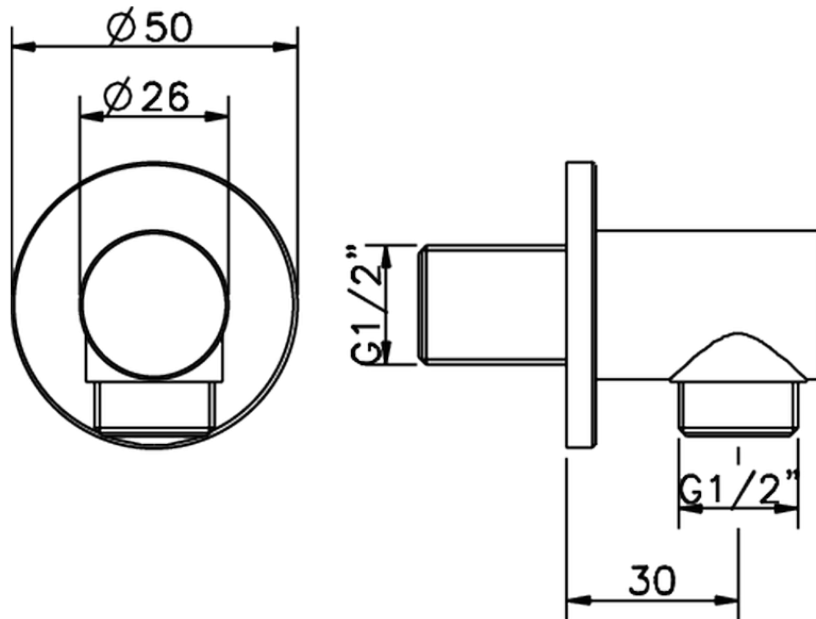

Toma de agua SHOWER_SS017330

SS017330

<https://es.huberitalia.com/toma-de-agua-shower-ss017330>

2026-06-10