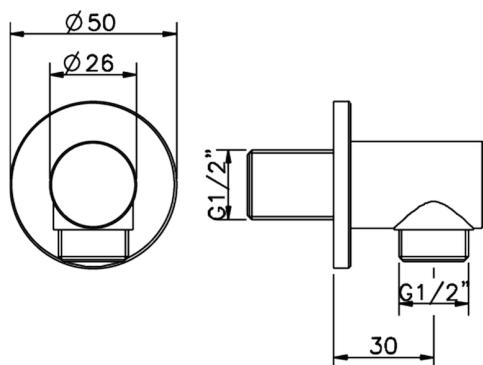

Toma de agua SHOWER_SS017330

MODELO **SS017330**

Toma de agua

ACABADOS DISPONIBLES

- **21** 21 Cromo
- **2P** 2P Oro rosa
- **2Q** 2Q Black Titanium
- **40** 40 Negro Mate
- **4Q** 4Q Blanco Mate

CARACTERÍSTICAS

2026-05-20