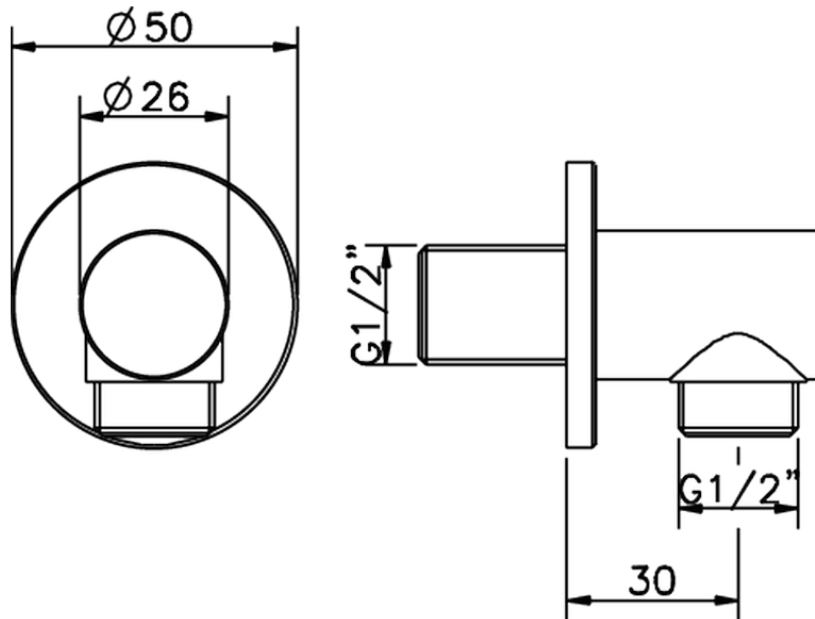

Toma de agua SHOWER_SS017330

SS017330

<https://es.huberitalia.com/toma-de-agua-shower-ss017330>

2026-06-15