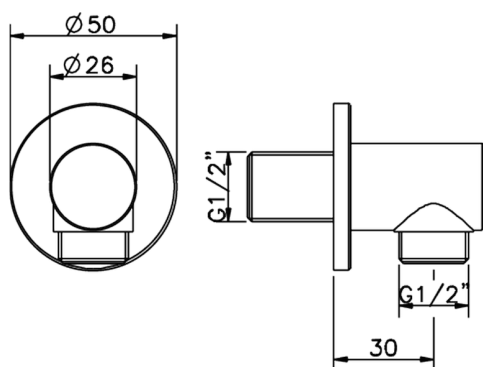

Toma de agua SHOWER_SS017330

MODELO **SS017330**

Toma de agua

ACABADOS DISPONIBLES

- **21** 21 Cromo
- **2P** 2P Oro rosa
- **2Q** 2Q Black Titanium
- **40** 40 Negro Mate
- **4Q** 4Q Blanco Mate

CARACTERÍSTICAS

2026-06-15