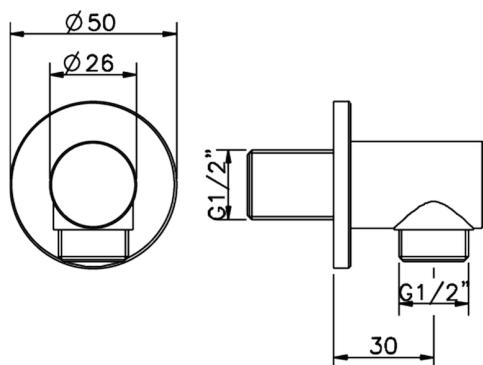

Toma de agua SHOWER_SS017330

MODELO **SS017330**

Toma de agua

ACABADOS DISPONIBLES

-  **21** 21 Cromo
-  **2P** 2P Oro rosa
-  **2Q** 2Q Black Titanium
-  **40** 40 Negro Mate
-  **4Q** 4Q Blanco Mate

CARACTERÍSTICAS