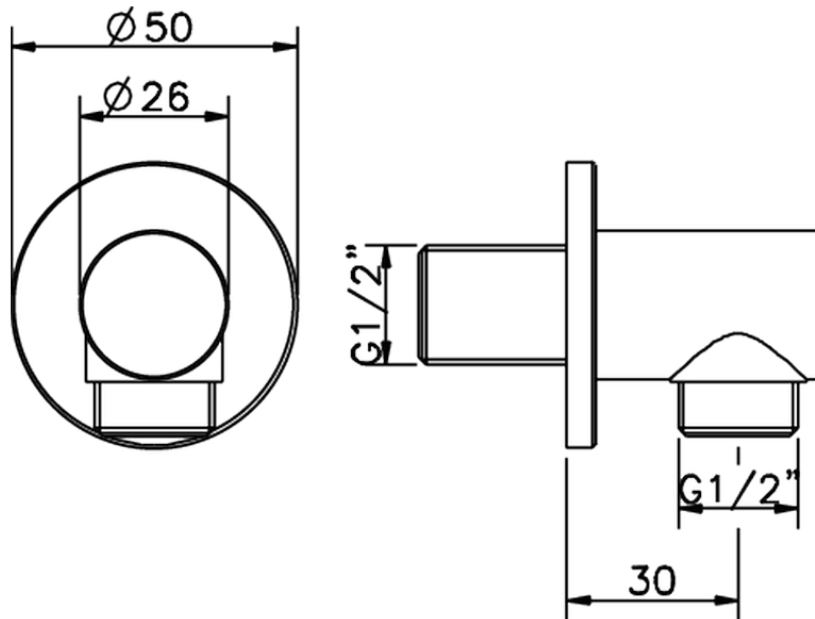

Toma de agua SHOWER_SS017330

SS017330

<https://es.huberitalia.com/toma-de-agua-shower-ss017330>

2026-05-20