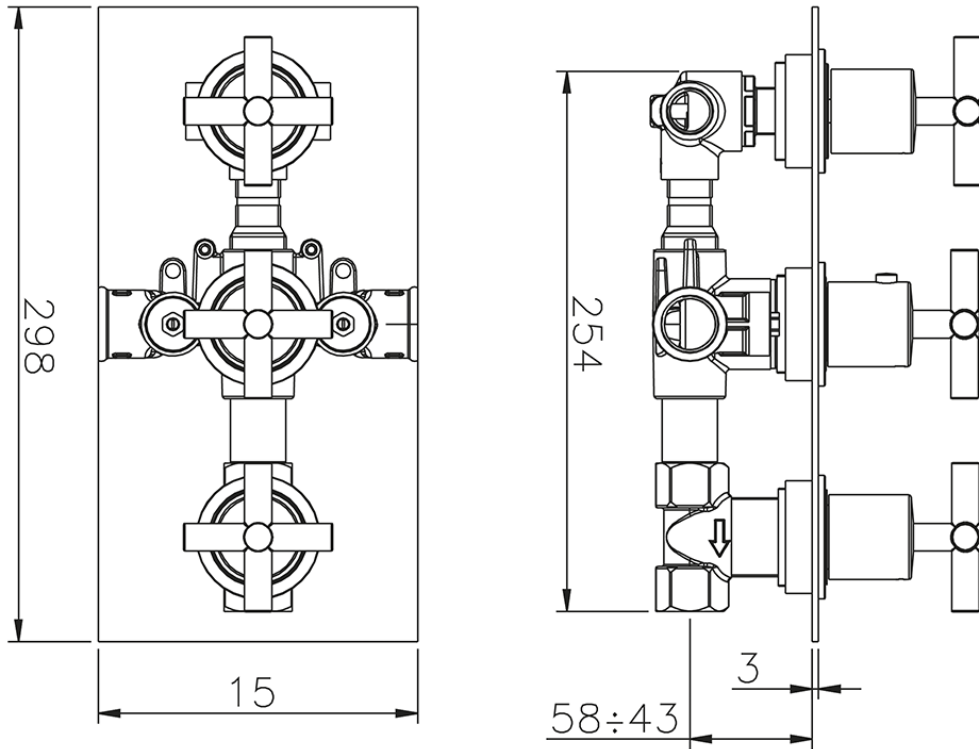

Ducha empotrada termostática 3 salidas SUITE\_SU008141

SU008141

<https://es.huberitalia.com/ducha-empotrada-termostatica-3-salidas-suite-su008141>

2026-06-10