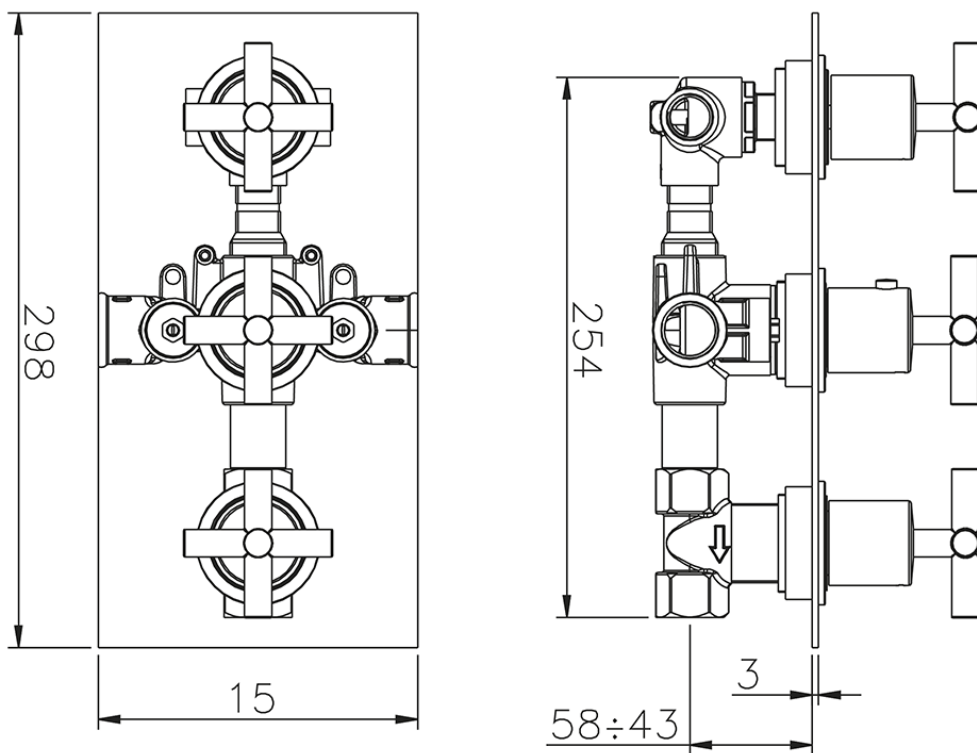

Ducha empotrada termostática 3 salidas SUITE\_SU008141

SU008141

<https://es.huberitalia.com/ducha-empotrada-termostatica-3-salidas-suite-su008141>

2026-04-29