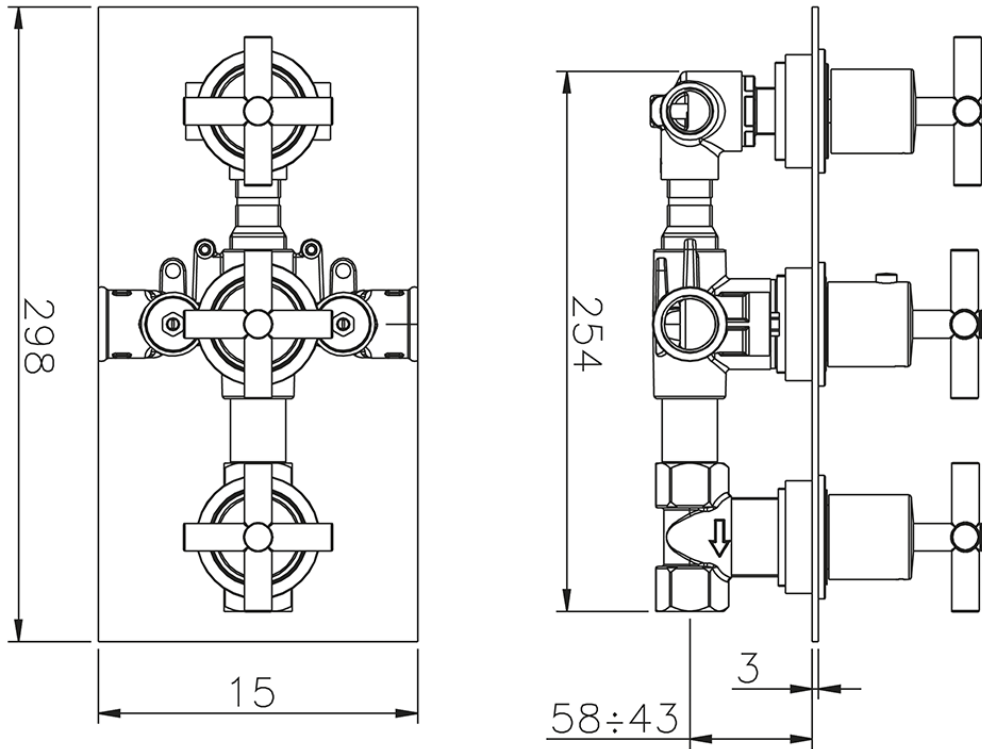

Ducha empotrada termostática 3 salidas SUITE_SU008141

SU008141

<https://es.huberitalia.com/ducha-empotrada-termostatica-3-salidas-suite-su008141>

2026-05-20