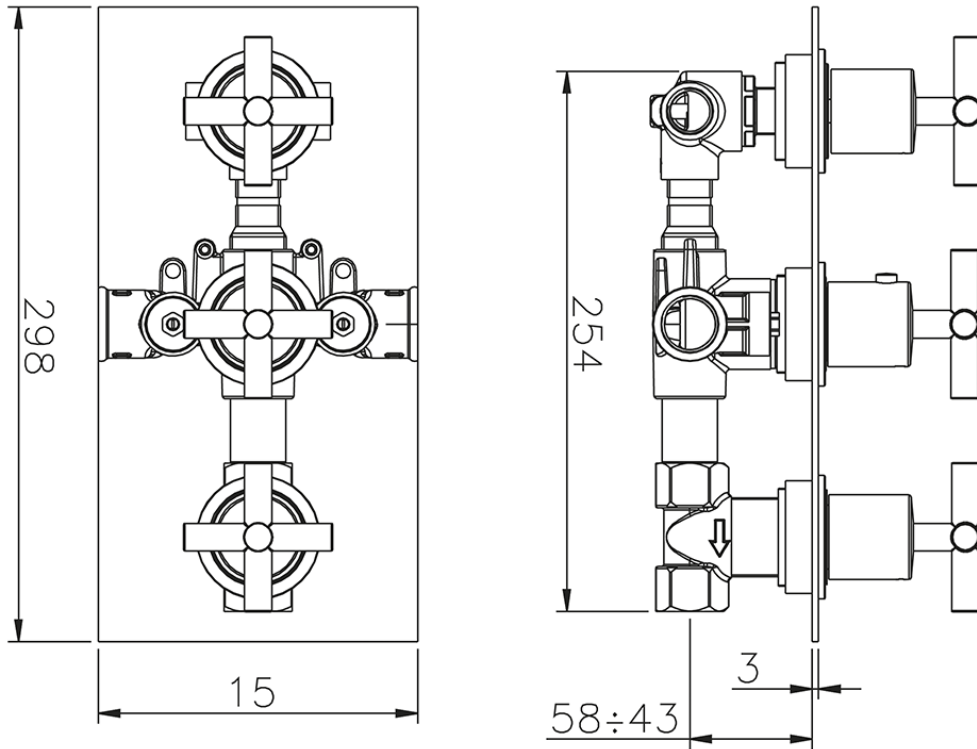

Ducha empotrada termostática 3 salidas SUITE_SU008141

SU008141

<https://es.huberitalia.com/ducha-empotrada-termostatica-3-salidas-suite-su008141>

2026-06-13