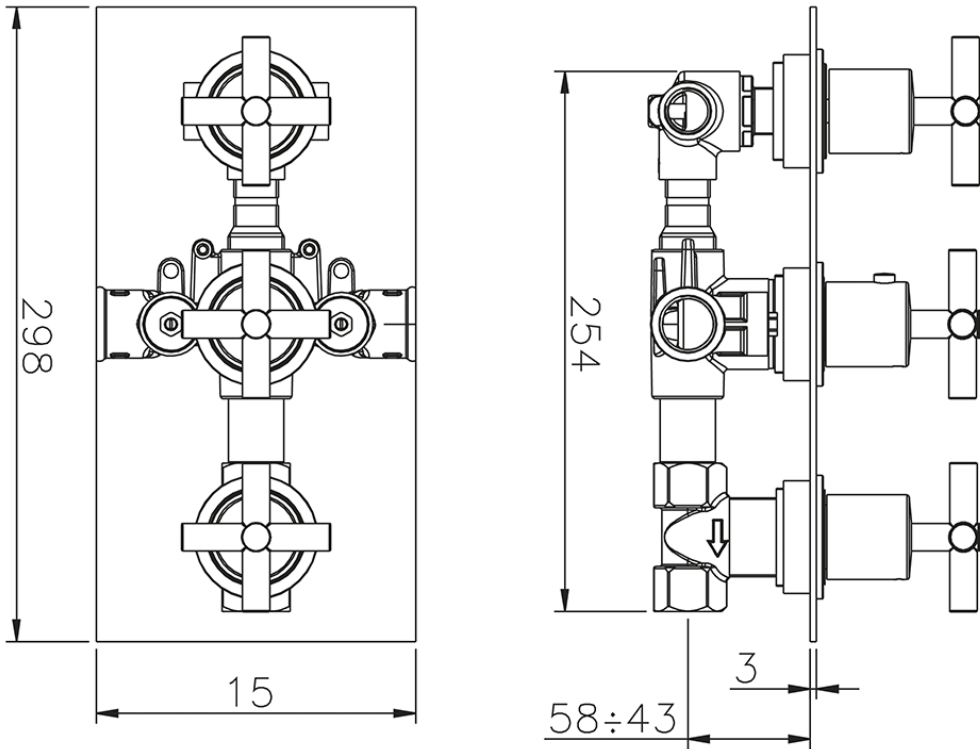

Ducha empotrada termostática 3 salidas SUITE_SU008141

SU008141

<https://es.huberitalia.com/ducha-empotrada-termostatica-3-salidas-suite-su008141>

2026-05-20