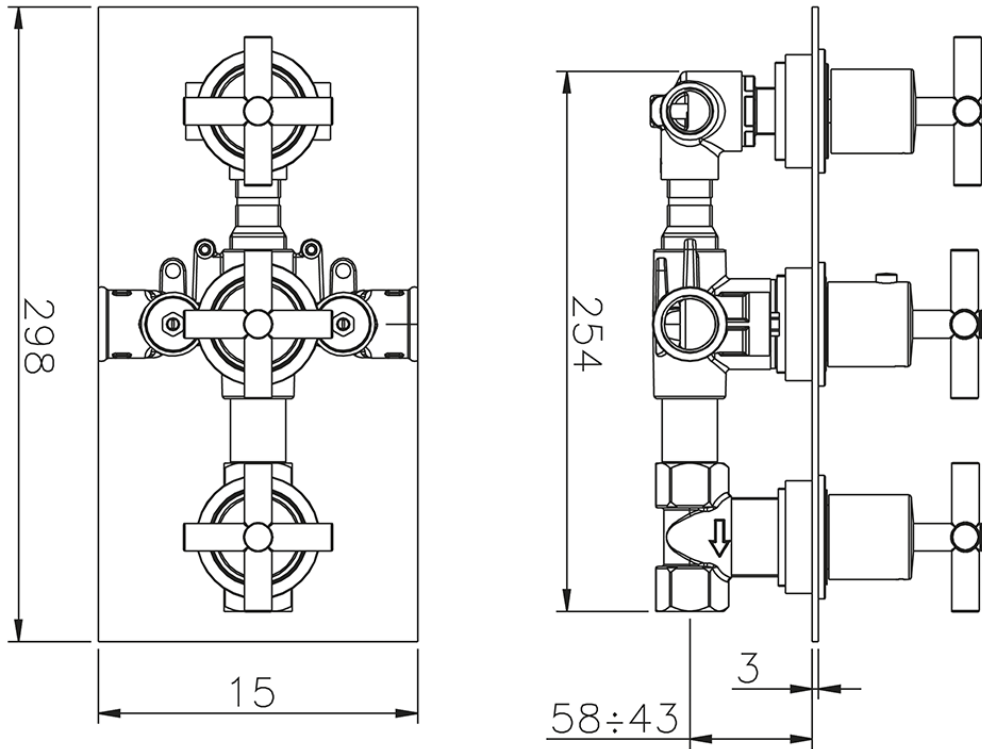

Ducha empotrada termostática 3 salidas SUITE\_SU008141

SU008141

<https://es.huberitalia.com/ducha-empotrada-termostatica-3-salidas-suite-su008141>

2026-06-15