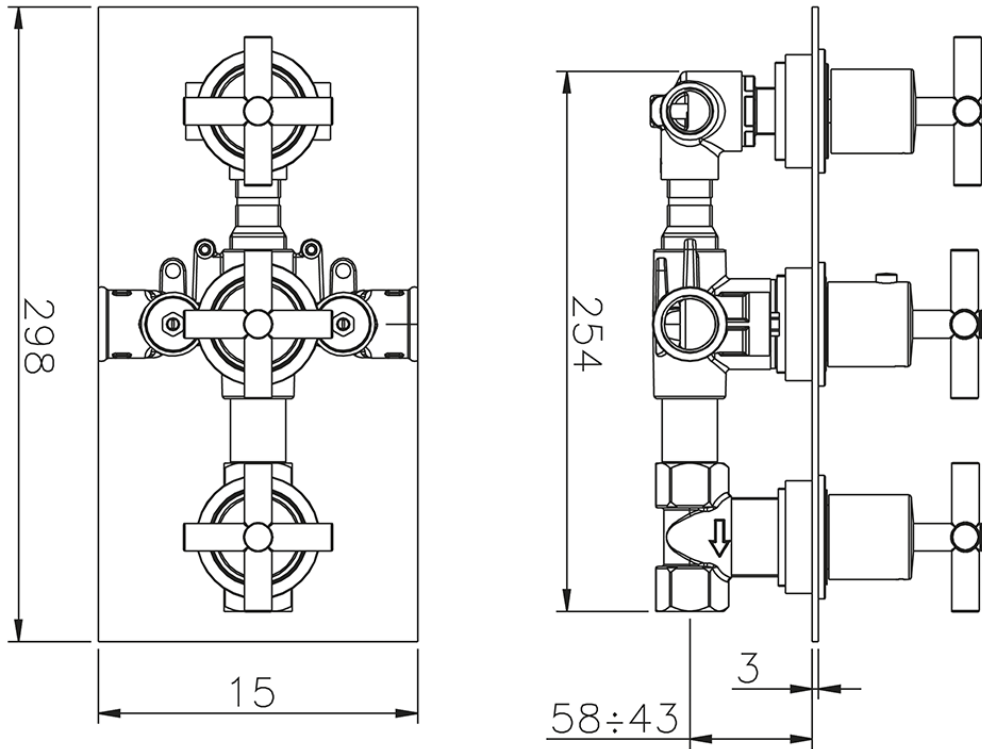

Ducha empotrada termostática 3 salidas SUITE_SU008141

SU008141

<https://es.huberitalia.com/ducha-empotrada-termostatica-3-salidas-suite-su008141>

2026-04-30