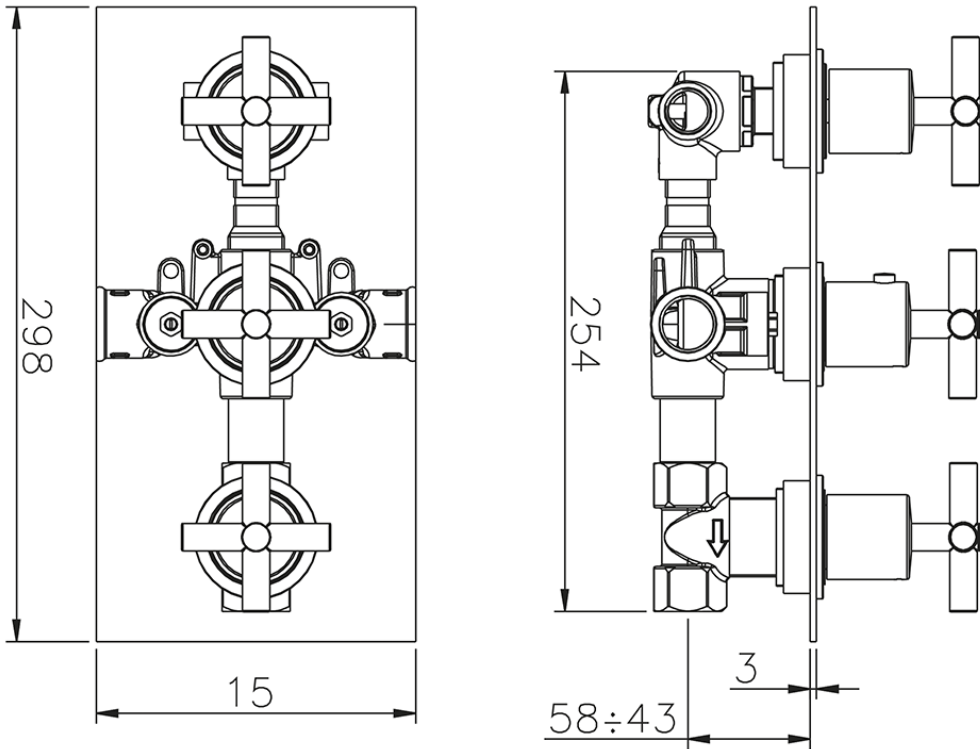

Ducha empotrada termostática 3 salidas SUITE_SU008141

SU008141

<https://es.huberitalia.com/ducha-empotrada-termostatica-3-salidas-suite-su008141>

2026-06-13