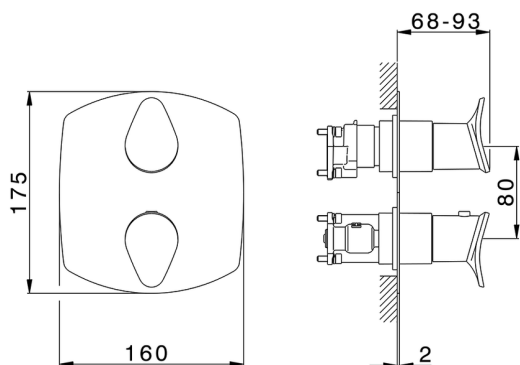

Conjunto Termostático para One-Box HARLOCK_HC0BT030

MODELO **HC0BT030**

Conjunto Termostático para One-Box, con devia stop 1-2-3 salidas, profundidad mínima de instalación 67 mm, sin parte empotrada, para art. ZB00B030-ZB00B031

ACABADOS DISPONIBLES

-  **21** 21 Cromo
-  **2P** 2P Oro rosa
-  **2Q** 2Q Black Titanium
-  **40** 40 Negro Mate
-  **4Q** 4Q Blanco Mate
-  **6T** 6T Cromo/Negro Mate

CARACTERÍSTICAS

Recambio Cartucho **24.04A.PP**
Cartucho Termostático Plus P 8X20
 Instalación **Empotrado**
 Empotrado 2 **ZB00B031**
ZB00B030