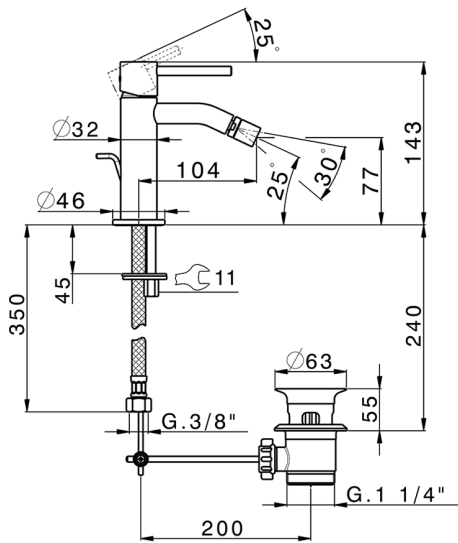

Bidé monomando M32_MT000554

MODELO **MT000554**

Bidé monomando, con desagüe automático
1"1/4, latiguillos acero G.3/8"

ACABADOS DISPONIBLES

-  **21** 21 Cromo
-  **26** 26 Cobre Viejo
-  **2F** 2F Níquel Cepillado
-  **2W** 2W Oro Cepillado
-  **40** 40 Negro Mate
-  **4Q** 4Q Blanco Mate

CARACTERÍSTICAS

Recambio Cartucho **ZZ96550000**

Cartucho Monomando 25 mm

2025-02-22