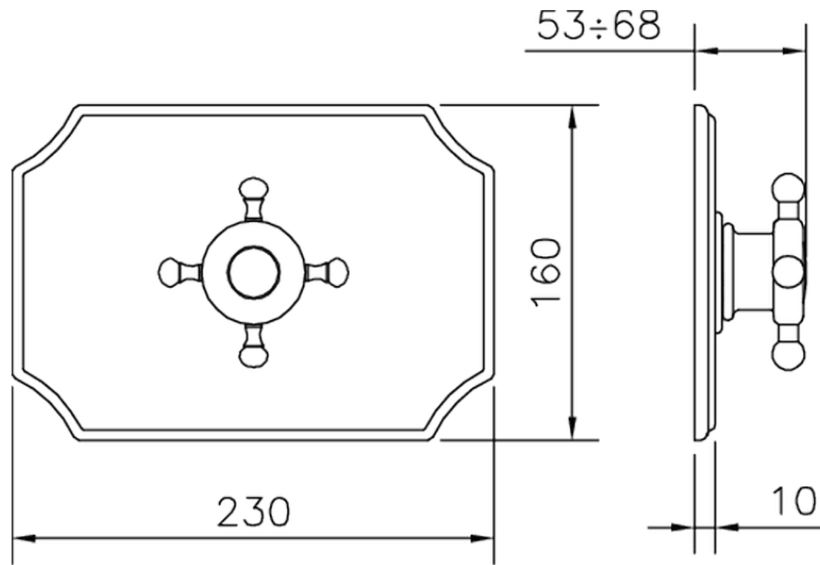

Parte externa termostático ducha empotrada THERMO_VT007200

VT007200

<https://es.huberitalia.com/parte-externa-termostatico-ducha-empotrada-thermo-vt007200>

ZB007201

<https://es.huberitalia.com/parte-empotrada-termostatico-ducha-1-2-empotrado-zb007201>