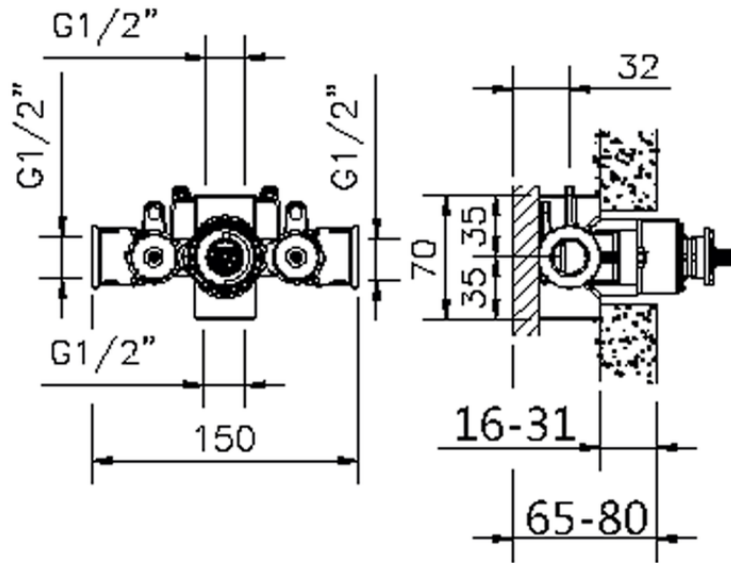

Parte externa termostático ducha empotrada THERMO_VT007200

VT007200

<https://es.huberitalia.com/parte-externa-termostatico-ducha-empotrada-thermo-vt007200>

ZB007201

<https://es.huberitalia.com/parte-empotrada-termostatico-ducha-1-2-empotrado-zb007201>