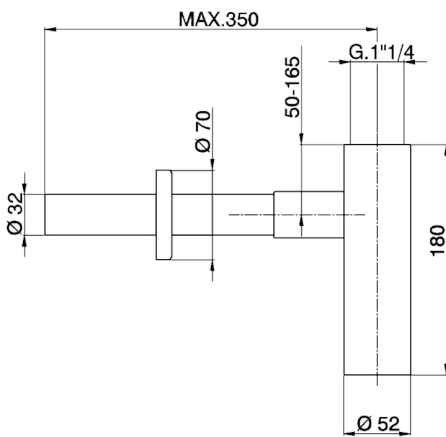

Sifón minimalista 1" 1/4 COMPLEMENTOS_ZB004070

MODELO **ZB004070**

Sifón 1" 1/4

ACABADOS DISPONIBLES

CARACTERÍSTICAS

2026-04-10