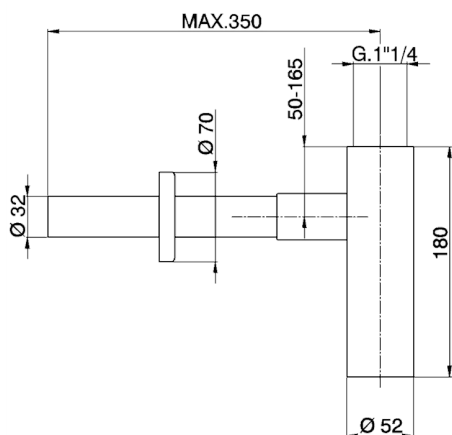

## Sifón minimalista 1" 1/4 COMPLEMENTOS\_ZB004070

MODELO **ZB004070**

Sifón 1" 1/4

ACABADOS DISPONIBLES

CARACTERÍSTICAS

2026-05-20