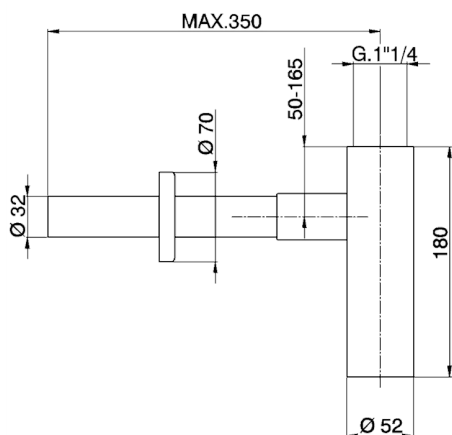

Sifón minimalista 1" 1/4 COMPLEMENTOS_ZB004070

MODELO **ZB004070**

Sifón 1" 1/4

ACABADOS DISPONIBLES

CARACTERÍSTICAS

2026-06-13