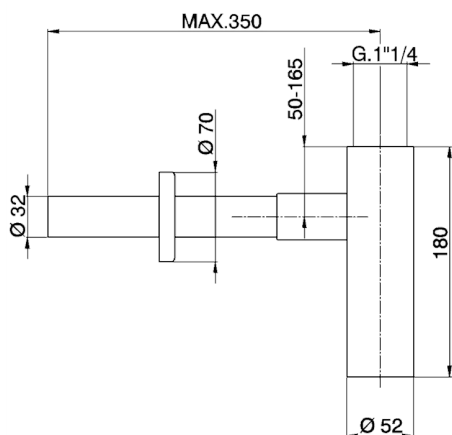

Sifón minimalista 1" 1/4 COMPLEMENTOS_ZB004070

MODELO **ZB004070**

Sifón 1" 1/4

ACABADOS DISPONIBLES

CARACTERÍSTICAS

2026-04-09