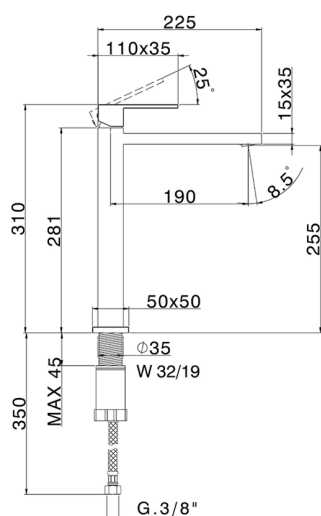

Lavabo monomando alto NUOVA EGO_NE004544

MODELO **NE004544**

Lavabo monomando alto, sin desagüe automático, latiguillos acero G.3/8"

ACABADOS DISPONIBLES

-  **21** 21 Cromo
-  **2F** 2F Níquel Cepillado
-  **40** 40 Negro Mate
-  **4Q** 4Q Blanco Mate

CARACTERÍSTICAS

Recambio Cartucho **ZZ96550000**

Cartucho Monomando 25 mm

Lavabo monomando alto NUOVA EGO_NE004544

NE004544

<https://es.huberitalia.com/lavabo-monomando-alto-nuova-ego-ne004544>

2026-06-10