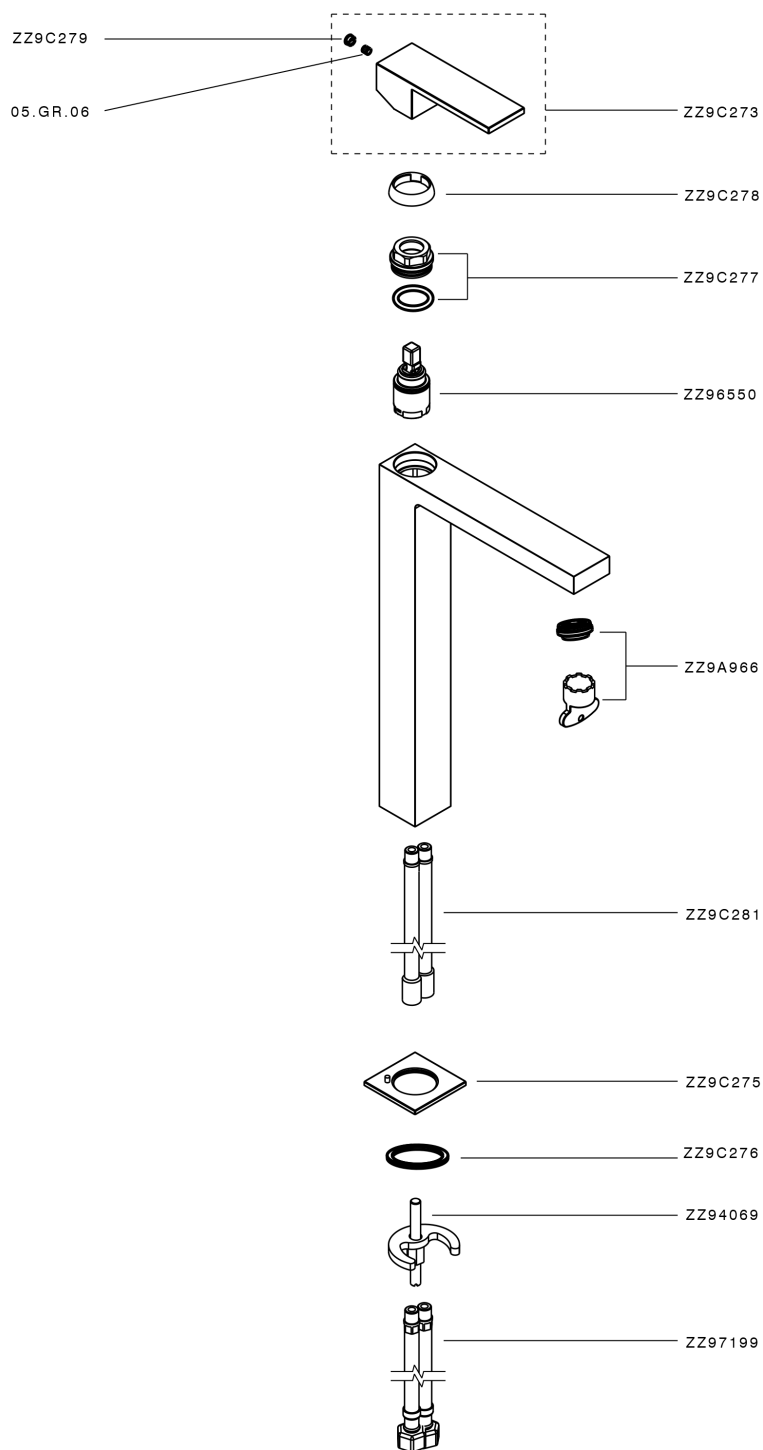

Lavabo monomando alto NUOVA EGO_NE004544

MODELO **NE004544**

Lavabo monomando alto, sin desagüe automático, latiguillos acero G.3/8"

ACABADOS DISPONIBLES

-  **21** 21 Cromo
-  **2F** 2F Níquel Cepillado
-  **40** 40 Negro Mate
-  **4Q** 4Q Blanco Mate

CARACTERÍSTICAS

Recambio Cartucho **ZZ96550000**

Cartucho Monomando 25 mm

Lavabo monomando alto NUOVA EGO_NE004544

NE004544

<https://es.huberitalia.com/lavabo-monomando-alto-nuova-ego-ne004544>

2026-06-10