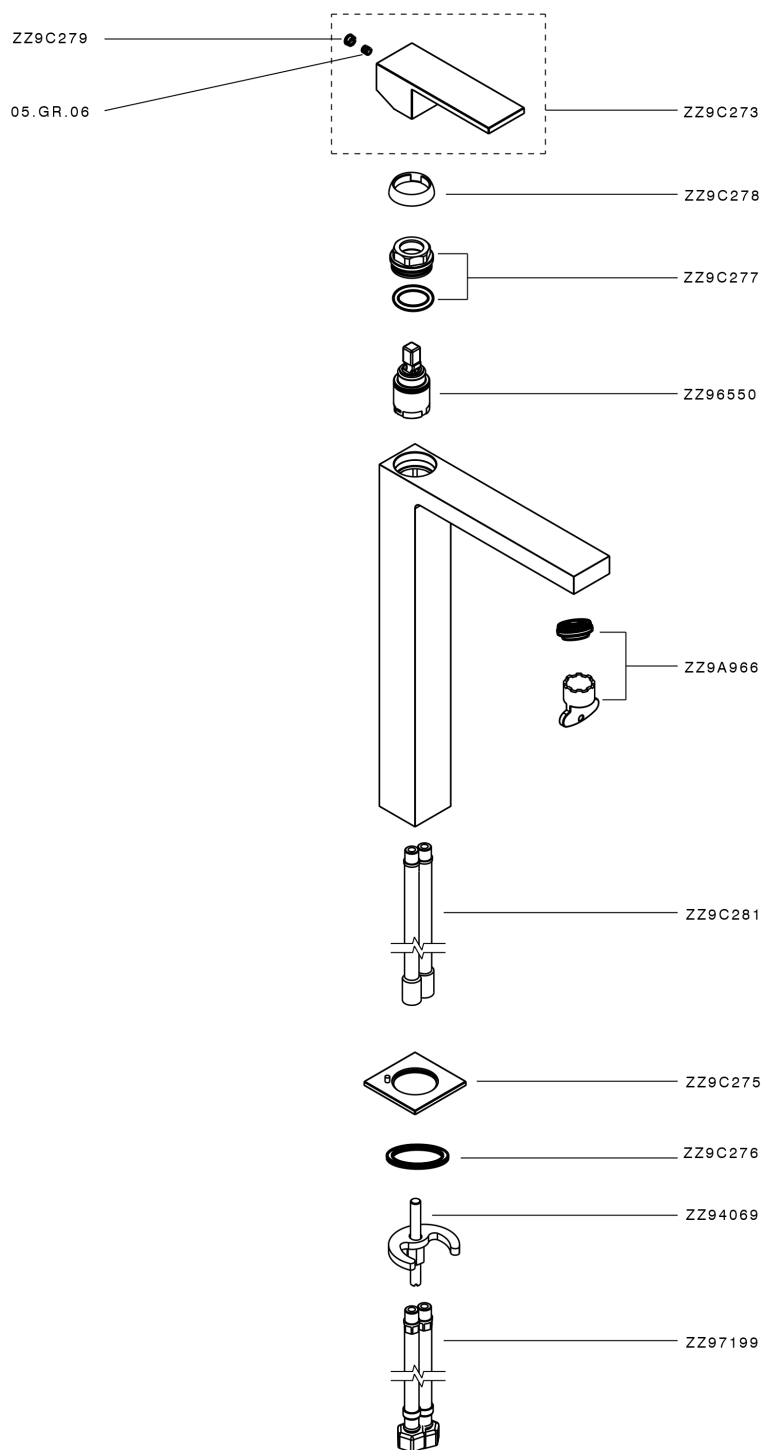

## Lavabo monomando alto NUOVA EGO\_NE004544

NE004544

<https://es.huberitalia.com/lavabo-monomando-alto-nuova-ego-ne004544>

2026-06-10