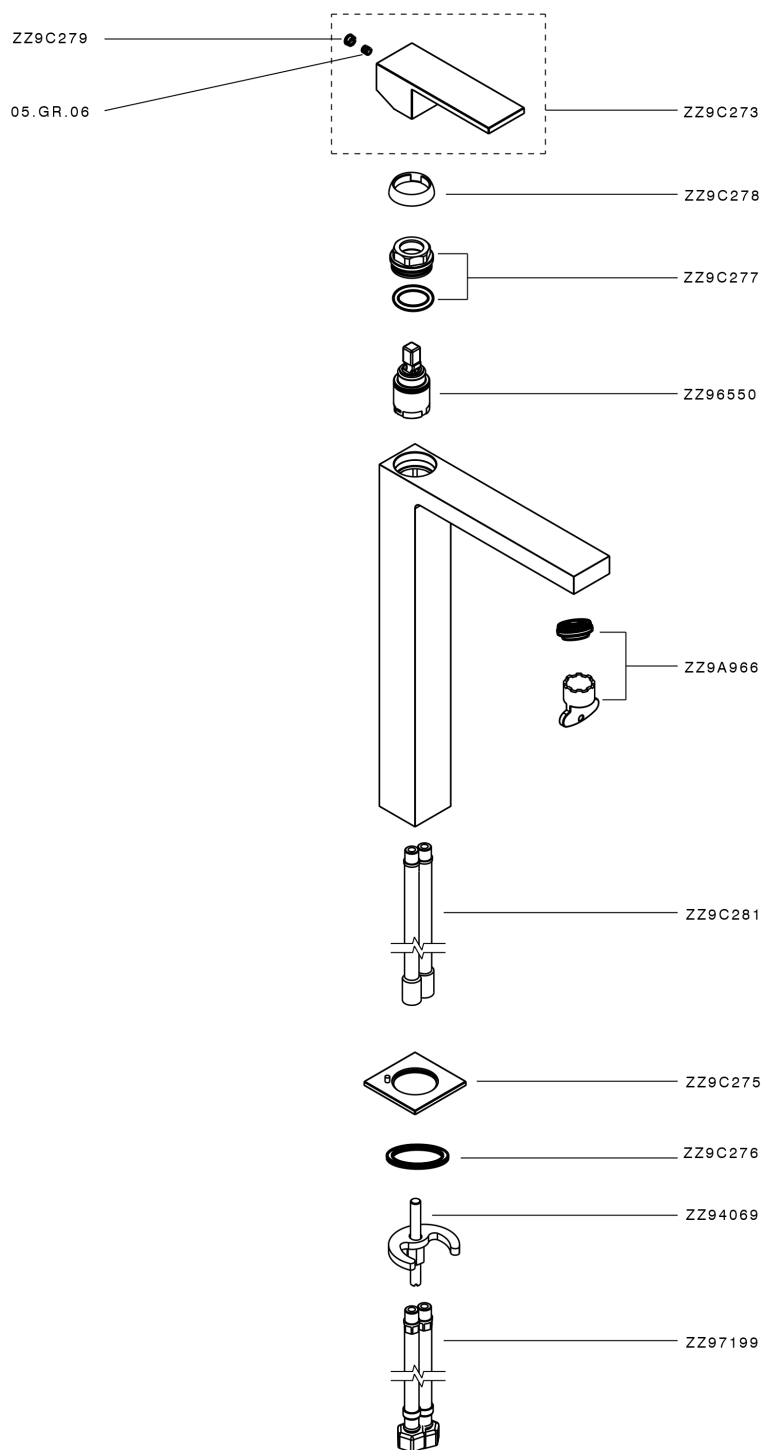

Lavabo monomando alto NUOVA EGO_NE004544

NE004544

<https://es.huberitalia.com/lavabo-monomando-alto-nuova-ego-ne004544>

2026-06-13