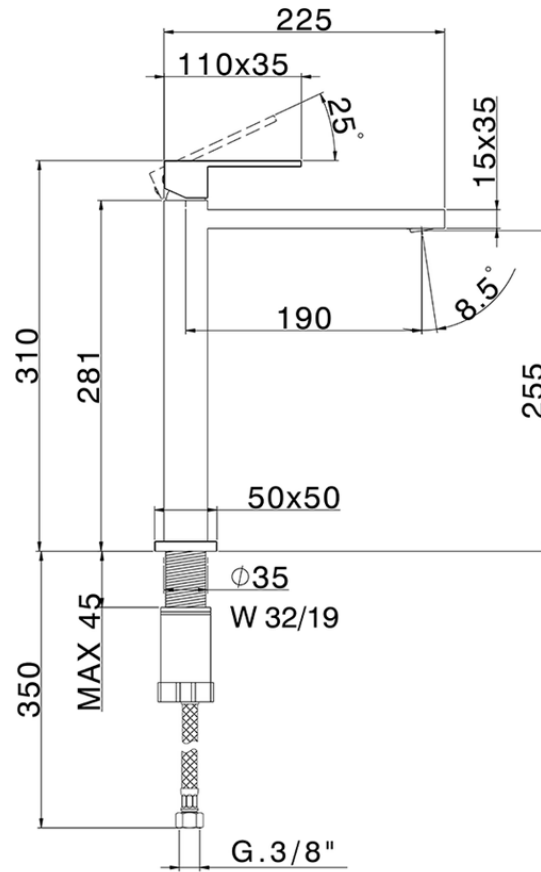

Lavabo monomando alto NUOVA EGO_NE004544

NE004544

<https://es.huberitalia.com/lavabo-monomando-alto-nuova-ego-ne004544>

2026-06-17