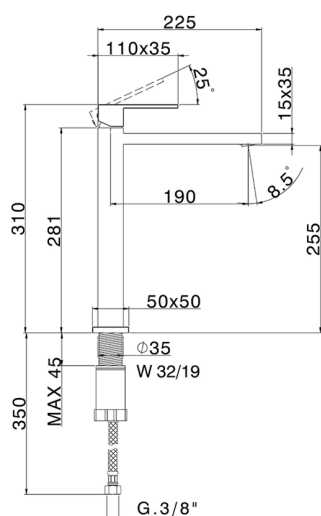

## Lavabo monomando alto NUOVA EGO\_NE004544

MODELO **NE004544**

Lavabo monomando alto, sin desagüe automático, latiguillos acero G.3/8"

ACABADOS DISPONIBLES

-  **21** 21 Cromo
-  **2F** 2F Níquel Cepillado
-  **40** 40 Negro Mate
-  **4Q** 4Q Blanco Mate

CARACTERÍSTICAS

Recambio Cartucho **ZZ96550000**

**Cartucho Monomando 25 mm**