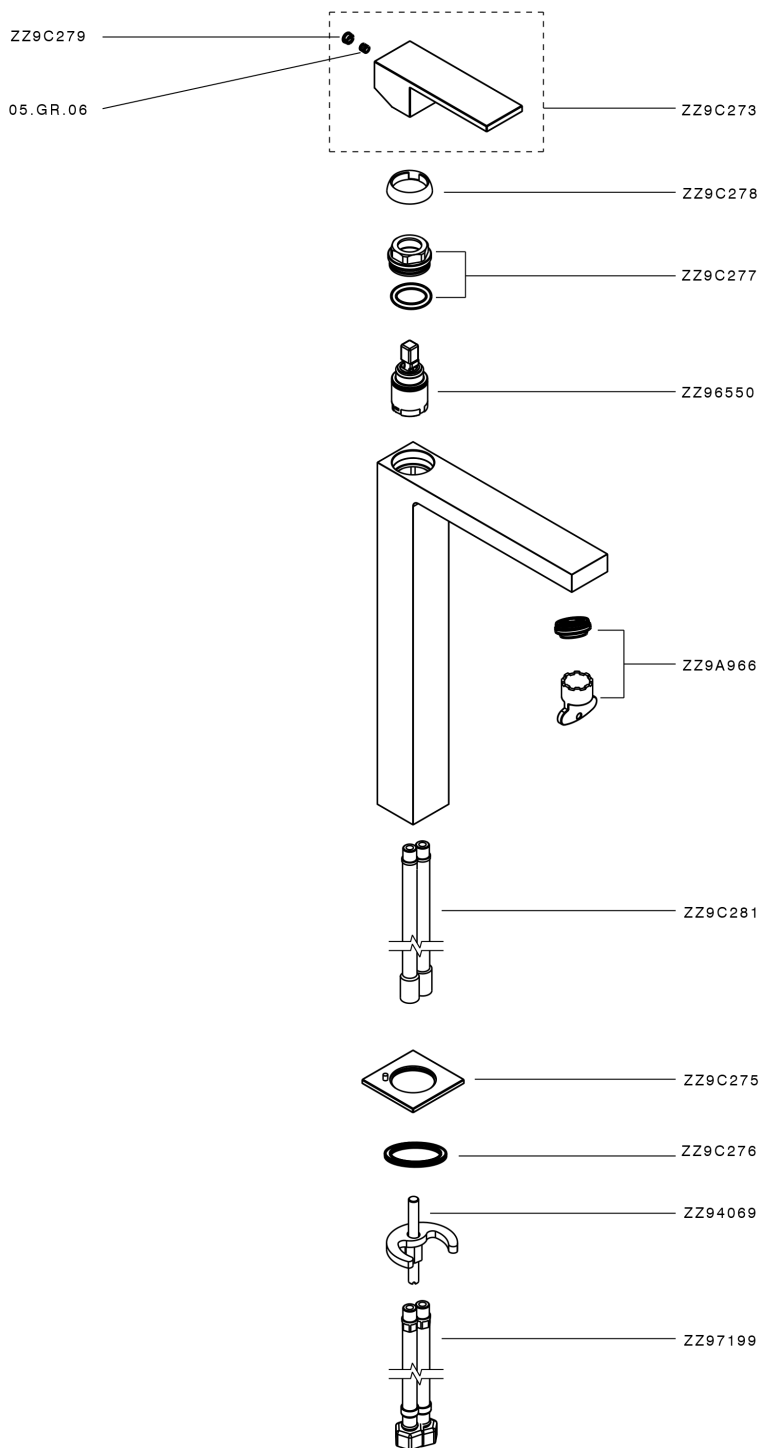

## Lavabo monomando alto NUOVA EGO\_NE004544

MODELO **NE004544**

Lavabo monomando alto, sin desagüe automático, latiguillos acero G.3/8"

ACABADOS DISPONIBLES

-  **21** 21 Cromo
-  **2F** 2F Níquel Cepillado
-  **40** 40 Negro Mate
-  **4Q** 4Q Blanco Mate

CARACTERÍSTICAS

Recambio Cartucho **ZZ96550000**

**Cartucho Monomando 25 mm**

## Lavabo monomando alto NUOVA EGO\_NE004544

NE004544

<https://es.huberitalia.com/lavabo-monomando-alto-nuova-ego-ne004544>

2026-06-15