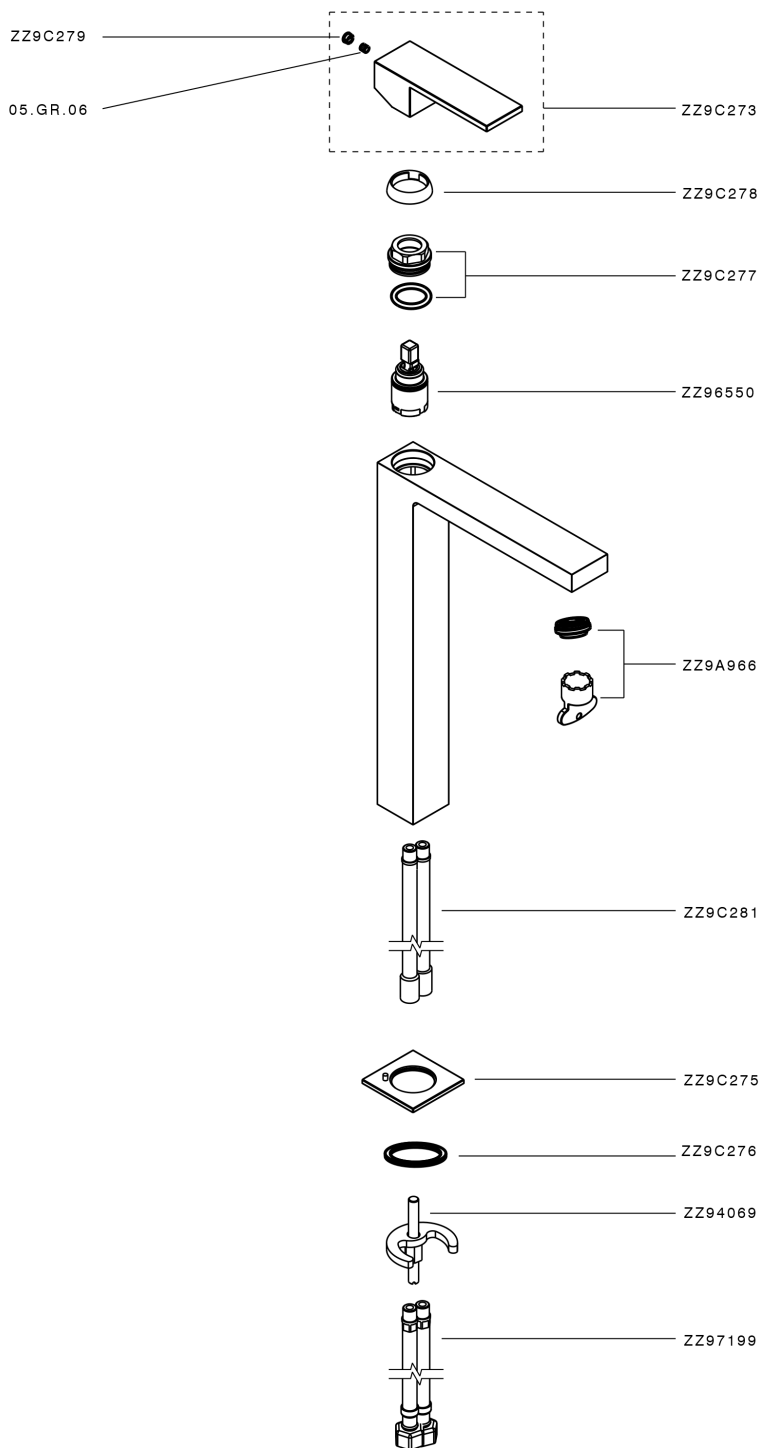

Lavabo monomando alto NUOVA EGO_NE004544

NE004544

<https://es.huberitalia.com/lavabo-monomando-alto-nuova-ego-ne004544>

2026-06-15