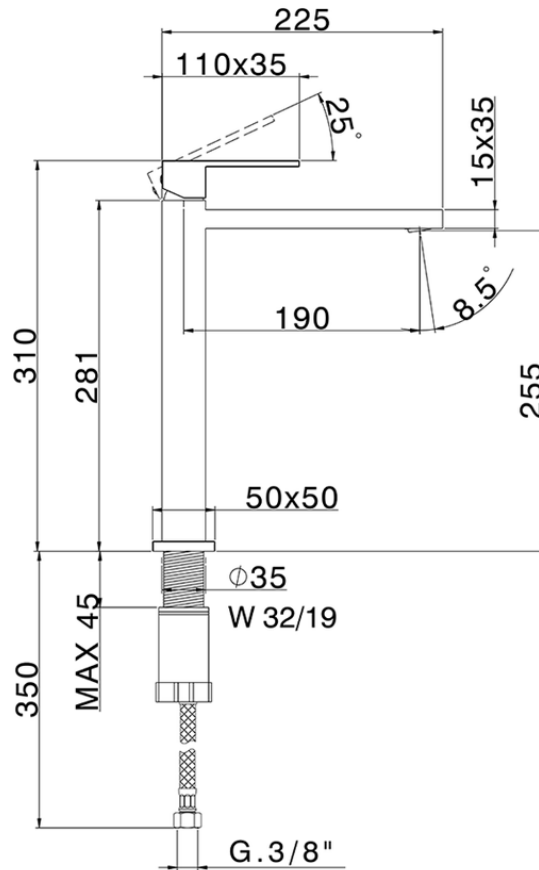

Lavabo monomando alto NUOVA EGO_NE004544

NE004544

<https://es.huberitalia.com/lavabo-monomando-alto-nuova-ego-ne004544>

2026-06-15