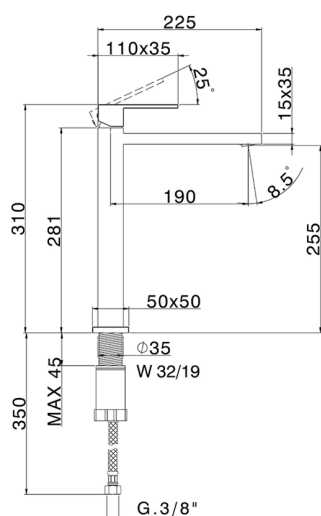

Lavabo monomando alto NUOVA EGO_NE004544

MODELO **NE004544**

Lavabo monomando alto, sin desagüe automático, latiguillos acero G.3/8"

ACABADOS DISPONIBLES

-  **21** 21 Cromo
-  **2F** 2F Níquel Cepillado
-  **40** 40 Negro Mate
-  **4Q** 4Q Blanco Mate

CARACTERÍSTICAS

Recambio Cartucho **ZZ96550000**

Cartucho Monomando 25 mm

Lavabo monomando alto NUOVA EGO_NE004544

NE004544

<https://es.huberitalia.com/lavabo-monomando-alto-nuova-ego-ne004544>

2026-06-13