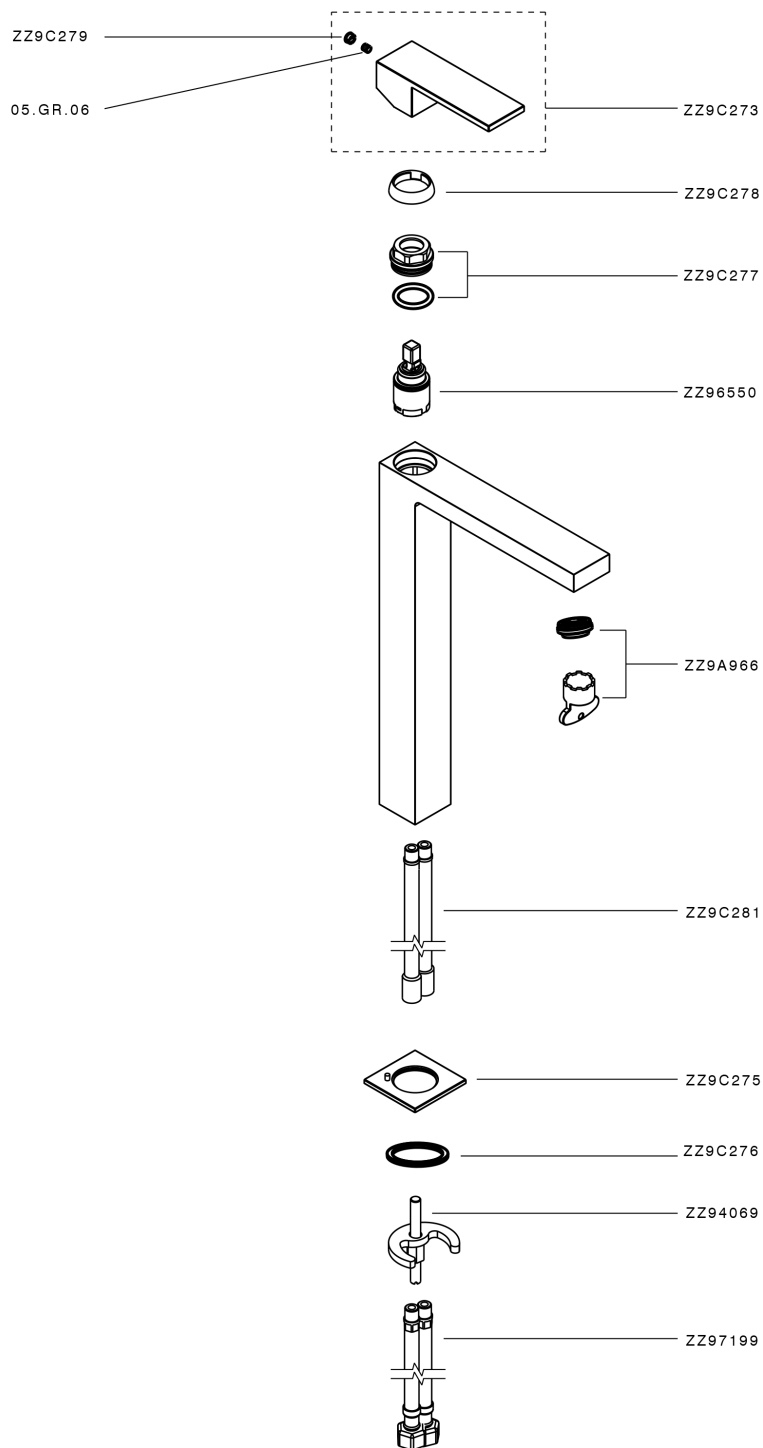

Lavabo monomando alto NUOVA EGO_NE004544

MODELO **NE004544**

Lavabo monomando alto, sin desagüe automático, latiguillos acero G.3/8"

ACABADOS DISPONIBLES

-  **21** 21 Cromo
-  **2F** 2F Níquel Cepillado
-  **40** 40 Negro Mate
-  **4Q** 4Q Blanco Mate

CARACTERÍSTICAS

Recambio Cartucho **ZZ96550000**

Cartucho Monomando 25 mm

Lavabo monomando alto NUOVA EGO_NE004544

NE004544

<https://es.huberitalia.com/lavabo-monomando-alto-nuova-ego-ne004544>

2026-06-13