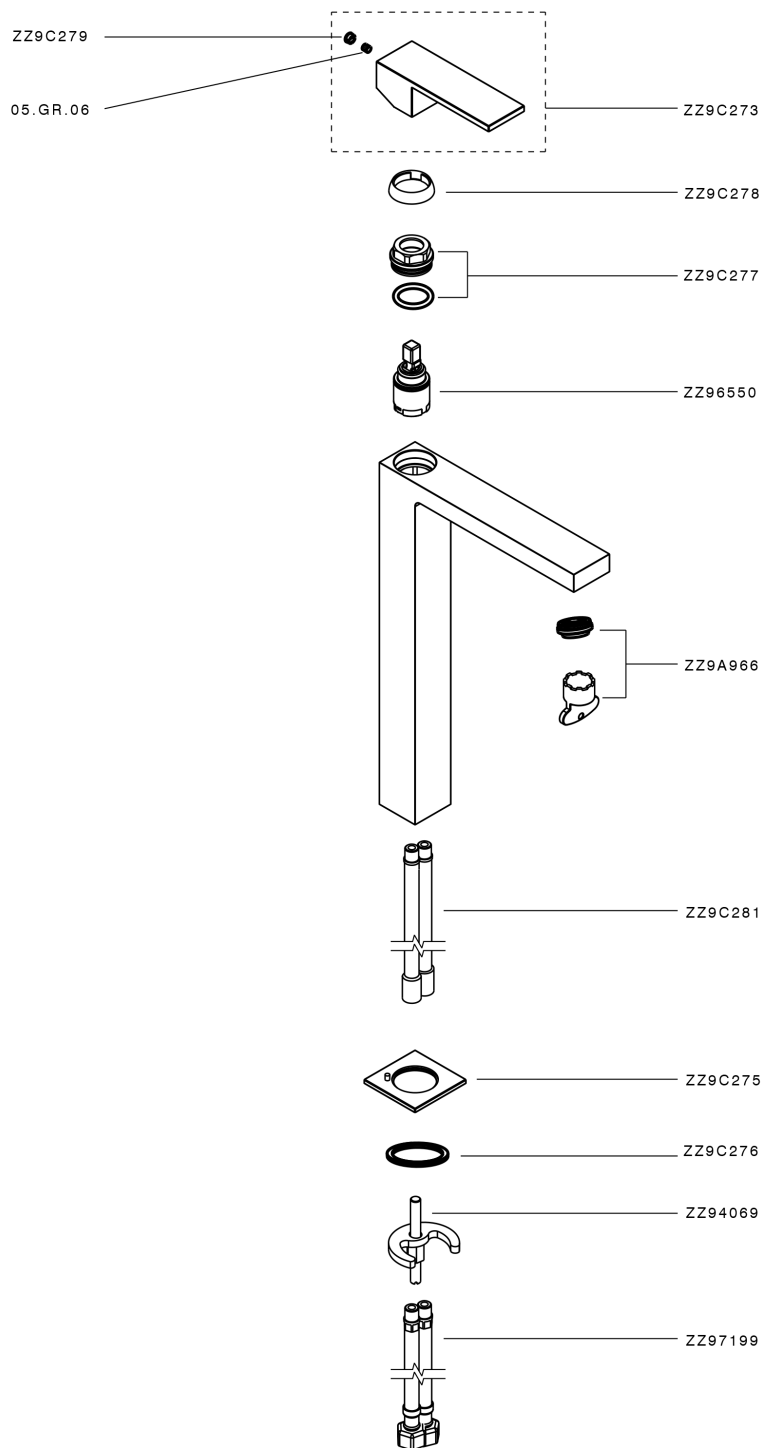

## Lavabo monomando alto NUOVA EGO\_NE004544

NE004544

<https://es.huberitalia.com/lavabo-monomando-alto-nuova-ego-ne004544>

2026-06-14