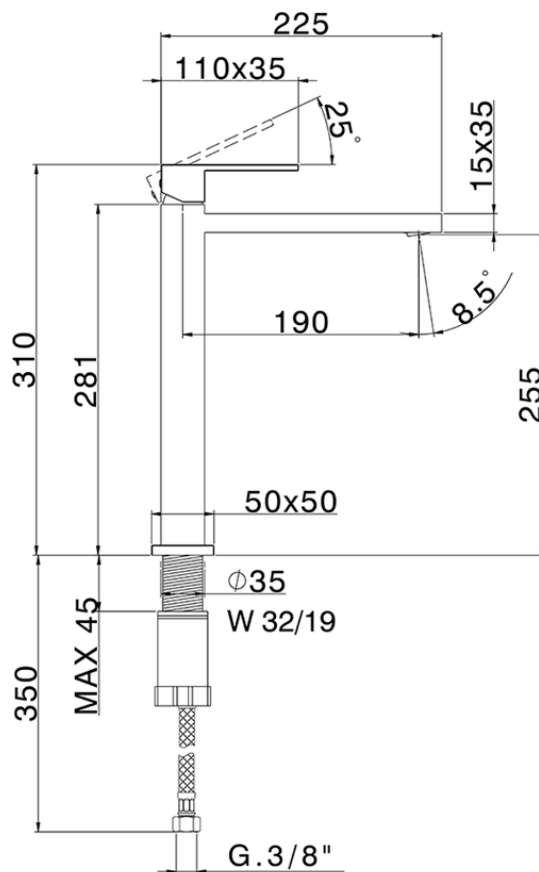

Lavabo monomando alto NUOVA EGO\_NE004544

NE004544

<https://es.huberitalia.com/lavabo-monomando-alto-nuova-ego-ne004544>

2026-06-13