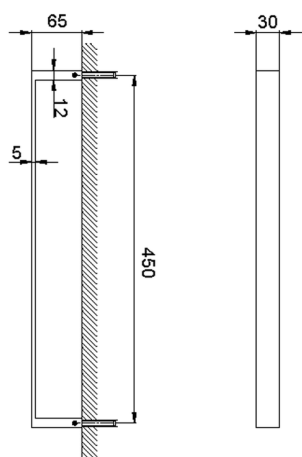

Toallero ACCESORIOS BAÑO_SQ090105

MODELO **SQ090105**

Toallero

ACABADOS DISPONIBLES

21 21 Cromo

2B 2B Níquel Brillo

2F 2F Níquel Cepillado

2Q 2Q Black Titanium

40 40 Negro Mate

4Q 4Q Blanco Mate

CARACTERÍSTICAS

2026-06-13