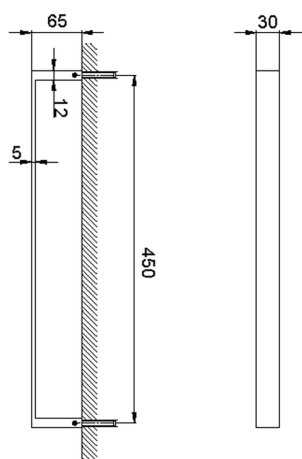

Toallero ACCESORIOS BAÑO_SQ090105

MODELO **SQ090105**

Toallero

ACABADOS DISPONIBLES

- **21** 21 Cromo
- **2B** 2B Níquel Brillo
- **2F** 2F Níquel Cepillado
- **2Q** 2Q Black Titanium
- **40** 40 Negro Mate
- **4Q** 4Q Blanco Mate

CARACTERÍSTICAS

2026-04-30