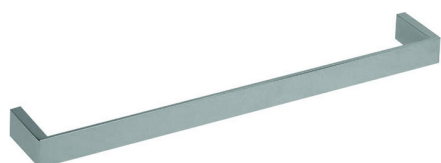

Toallero ACCESORIOS BAÑO_SQ090105

MODELO **SQ090105**

Toallero

ACABADOS DISPONIBLES

- **21** 21 Cromo
- **2B** 2B Níquel Brillo
- **2F** 2F Níquel Cepillado
- **2Q** 2Q Black Titanium
- **40** 40 Negro Mate
- **4Q** 4Q Blanco Mate

CARACTERÍSTICAS

2026-04-30