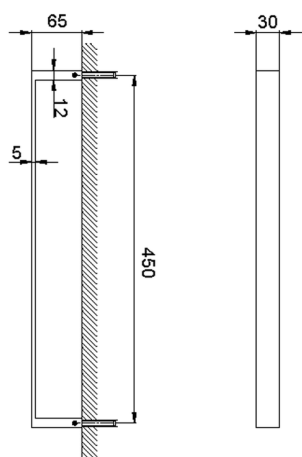

Toallero ACCESORIOS BAÑO_SQ090105

MODELO **SQ090105**

Toallero

ACABADOS DISPONIBLES

-  **21** 21 Cromo
-  **2B** 2B Níquel Brillo
-  **2F** 2F Níquel Cepillado
-  **2Q** 2Q Black Titanium
-  **40** 40 Negro Mate
-  **4Q** 4Q Blanco Mate