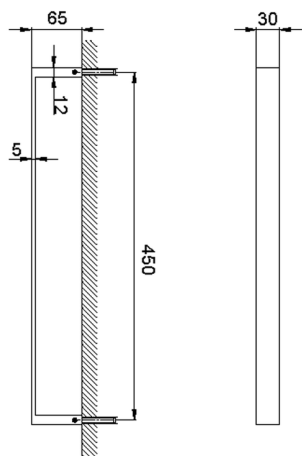

## Toallero ACCESORIOS BAÑO\_SQ090105

MODELO **SQ090105**

Toallero

ACABADOS DISPONIBLES

**21** 21 Cromo

**2B** 2B Níquel Brillo

**2F** 2F Níquel Cepillado

**2Q** 2Q Black Titanium

**40** 40 Negro Mate

**4Q** 4Q Blanco Mate

CARACTERÍSTICAS

2026-06-13