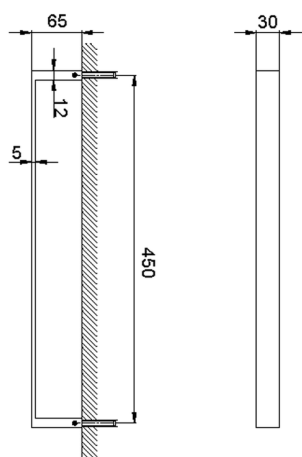

Toallero ACCESORIOS BAÑO_SQ090105

MODELO **SQ090105**

Toallero

ACABADOS DISPONIBLES

21 21 Cromo

2B 2B Níquel Brillo

2F 2F Níquel Cepillado

2Q 2Q Black Titanium

40 40 Negro Mate

4Q 4Q Blanco Mate

CARACTERÍSTICAS

2026-04-29