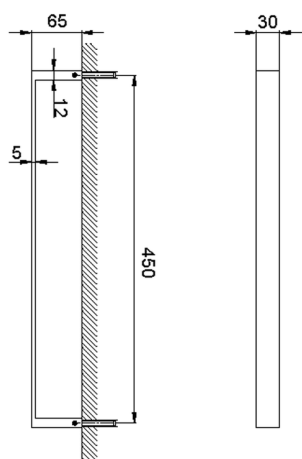

Toallero ACCESORIOS BAÑO_SQ090105

MODELO **SQ090105**

Toallero

ACABADOS DISPONIBLES

- **21** 21 Cromo
- **2B** 2B Níquel Brillo
- **2F** 2F Níquel Cepillado
- **2Q** 2Q Black Titanium
- **40** 40 Negro Mate
- **4Q** 4Q Blanco Mate

CARACTERÍSTICAS

2026-03-25