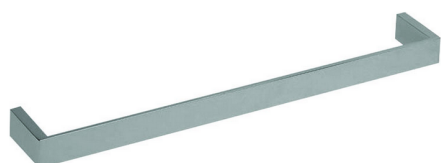

Toallero ACCESORIOS BAÑO_SQ090105

MODELO **SQ090105**

Toallero

ACABADOS DISPONIBLES

- **21** 21 Cromo
- **2B** 2B Níquel Brillo
- **2F** 2F Níquel Cepillado
- **2Q** 2Q Black Titanium
- **40** 40 Negro Mate
- **4Q** 4Q Blanco Mate

CARACTERÍSTICAS

2026-03-25